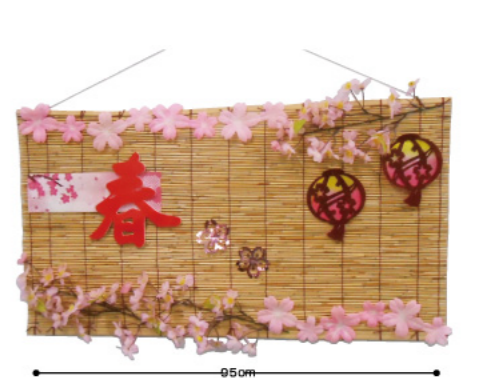

7 016277
桜満開 春すだれ
H55×W95cm
1コ **¥3,300**
ポリエステル・天然素材・紙・不織布・PVC
出荷単位:1 片面・ヒモ付き