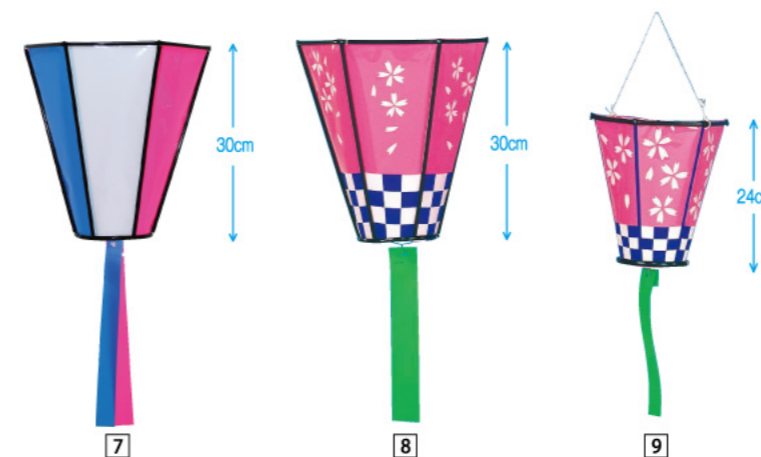

2分割タイプでコンパクトに収納可能！

5 016276
桜ぼんぼりタイトル
組立時:H27×W153cm
分割時:H27×W80cm
1コ **¥8,300**
エスレン・紙・PET
出荷単位:1 2分割組立式
両面
中央部分はめこみ

6 010523
5連ミニボンボリ
H20×W10×L180cm
1コ **¥2,000**
不織布・紙
出荷単位:1 折りたたみ式 200/CTN

梱包状態

7 001056
3色ボンボリ10号
H30×W30cm
1コ **¥1,200**
PVC
出荷単位:20 ひも付き 80/CTN

8 001055
桜ボンボリ10号
H30×W30cm
1コ **¥1,200**
PVC
出荷単位:20 ひも付き 80/CTN

9 001054
桜ボンボリ8号
H24×W24cm
1コ **¥1,100**
PVC
出荷単位:20 ひも付き 100/CTN

※出荷単位の数字にマルのついている商品は必ずその単位でご注文下さい。

すべて税抜価格表示です