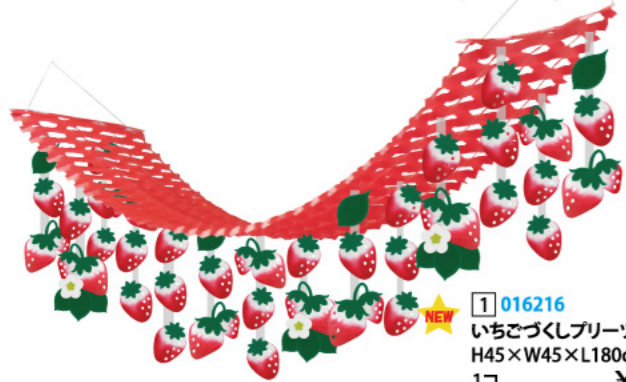

たくさんのいちごで、店内をキュートに演出！

1 016216
いちごづくしフルーツハンガー
H45×W45×L180cm
1コ ¥2,800
不織布・PVC・PET
出荷単位:1

2 016251
ストロベリーフルーツハンガー
H45×W45×L180cm
1コ ¥2,800
不織布・紙・PVC・PET
出荷単位:1

3 016253
ストロベリーネットガーランド
H45×W24×L180cm
1コ ¥1,800
不織布・紙・PET・PVC
出荷単位:1

4 016252
ストロベリドロップ
H53×W43cm
1コ ¥2,300
不織布・紙・PVC
出荷単位:1

連なるモチーフが春の装いをお手伝い！

1 016272 灯るぼんぼり

2 016273 いちごづくし

3 016274 クローバーちようちよ

4 016275 みつばちハニー

★ NEW 1~4
コンティニュー
H40×W130cm
1コ ¥1,800
PVC・不織布・紙
出荷単位:1

運動会やスポーツ用品・行楽売り場などにおすすめ！ 年間通してご使用頂けます。