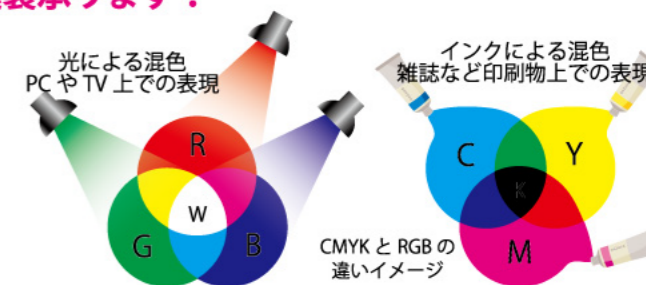

**2 草原**

**3 チューリップ風車**

イベントや記念撮影のバックに最適!(H240×W175cm)

※シート類は、印刷の都合により寸法が多少前後する場合がございます。あらかじめご了承下さい。

オリジナルデザインをプリントご希望のお客様へ

ハッピー・のぼり・ロール幕・ディスプレイシート・その他別注サイズシートなど  
 1枚からプリント縫製承ります!

★ CMYK と RGB の違いについて

「絵の具の三原色」と「光の三原色」とも言われる混色の原理です。  
 RGB モードはパソコンの画面上では美しい発色を見せますが、  
 光による混色のため印刷物には適していません。  
 後からカラーモードを変更すると予期せぬ変色を見せますので、  
 必ず最初から CMYK モードで作成してください。

★ dpi (画像解像度) について

1つの画像データの中に含まれるドットの総数を=画素数と呼びます。  
 そのドットが1インチ四方にいくつ含まれているかを表す数値が dpi です。  
 画像がどのくらい精密に表現されるかの目安となります。  
 原寸で300以下の場合には高解像度の画像に変更をお勧めしております。  
 数値はプロパティやドキュメント情報などから確認できます。

★ 絵を描くソフトを持っていないお客様