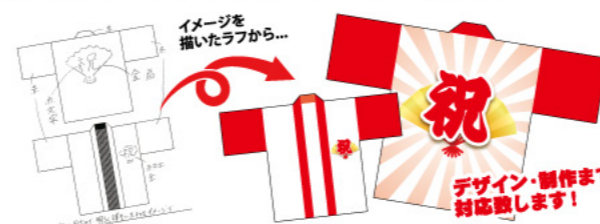

★ 絵を描くソフトを持っていないお客様

手書きによるデザイン作成依頼も承っております!
メール・FAX・郵送など、ご都合に合わせて対応致します。
デザイン料等が発生しますので、別途お見積りとなります。
詳細はお問合せ下さい。

★入稿前の CHECK POINT★

- ☐ 画像データは埋め込まれていますか? リンク切れしていませんか?
- ☐ 画像の解像度は実寸で 300dpi 以上になっていますか?
- ☐ CMYK モードで作成されていますか?
- ☐ 文字データは全てアウトライン化されましたか?

- ・完全データ入稿をお願い致します。
  データ入稿後の弊社での修正は、別途料金が発生する場合がございます。
- ・写真データの著作権・肖像権などにご注意ください。
  万が一トラブルの際、弊社では一切の責任を負いかねます。
- ・データは ai もしくは eps 形式でご入稿ください。弊社の使用バージョンは CSS です。
- ・弊社取製品サイズのテンプレートをご入り用のお客様はお問合せください。