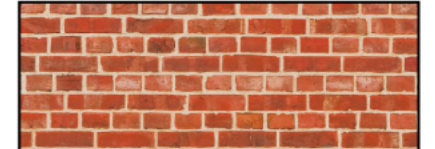

8 055752 ディスプレイシート レンガ / H87×L200cm
1枚 ¥2,800 / ポリエステル / 出荷単位:1