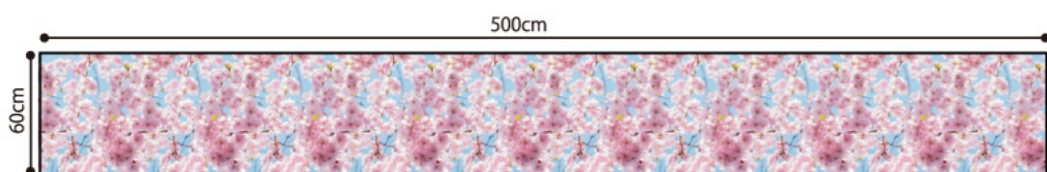

2 015756 ディスプレイシート 桜 / H87×L200cm
1枚 ¥2,800 / ポリエステル / 出荷単位:1

季節を彩るロール幕・ディスプレイシート

*****
オリジナルデザイン承ります。=お気軽にお問い合わせ下さい=
*****

1 015755 ロール幕 桜 / H60×L500cm
1枚 ¥3,800 / ポリエステル / 出荷単位:1