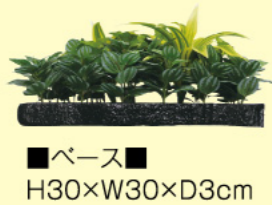

手入れいらずで、室内装飾のアクセントに最適。

150cm

1 023079  
ゴムの木  
H150cm・鉢Φ15×H13cm  
1コ ¥18,000  
ポリエステル・天然素材・セメント・プラスチック  
出荷単位:1 2/CTN  
送料別商品

160cm

2 023013  
フィカスプラント鉢付A  
H160cm  
1コ ¥8,000  
ポリエステル・天然素材・セメント・プラスチック  
出荷単位:1 2/CTN  
お客様組立商品  
送料別商品

180cm

3 023077  
パームツリー  
H180cm・鉢Φ17×H15cm  
1コ ¥28,000  
ポリエステル・天然素材・セメント・プラスチック  
出荷単位:1  
お客様組立商品  
送料別商品

180cm

4 023081  
NEWユッカツリー  
H180cm・鉢Φ17×H15cm  
1コ ¥22,000  
ポリエステル・天然素材・セメント・プラスチック  
出荷単位:1 2/CTN  
送料別商品

### 壁面を彩る癒しのグリーン『ウォールデコレーション』

壁面や床面スペース等に、簡単に癒しのグリーン空間を演出することができます。複数使用すれば更に効果アップが期待できます。

■ベース■  
H30×W30×D3cm

5 001688  
ウォールデコレーションA  
H34×W34×D18cm  
1コ ¥6,000  
ポリエステル・スチロール  
出荷単位:1 6/CTN

6 001690  
ウォールデコレーションC  
H34×W34×D13cm  
1コ ¥6,000  
ポリエステル・スチロール  
出荷単位:1 6/CTN

すべて税抜価格表示です

扱いやすい！ 巻いたり、添わせたり...場所に合わせてアレンジが利きます。

1 054252  
ポトスガーランド  
L150cm・葉5~11cm  
1本 ¥1,500  
ポリエステル  
出荷単位:6 6/72

2 054250  
ニューアイビーガーランド  
L165cm・葉3~10cm  
1本 ¥1,500  
ポリエステル  
出荷単位:6 6/72

3 054251  
ニューグレイプガーランド  
L165cm・葉3~10cm  
1本 ¥1,500  
ポリエステル  
出荷単位:6 6/72