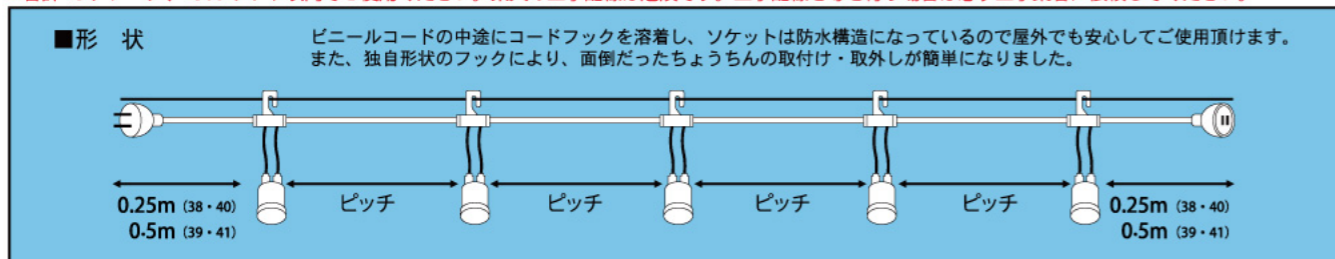

品番	品名	提灯	ピッチ	全長	税抜価格
38 058500	提灯コード防水タイプ 5灯 L2.5m	5灯	0.5m	2.5m	¥14,000
39 058501	提灯コード防水タイプ 5灯 L5m	5灯	1m	5m	¥15,000
40 058502	提灯コード防水タイプ 10灯 L5m	10灯	0.5m	5m	¥23,000
41 058503	提灯コード防水タイプ 10灯 L10m	10灯	1m	10m	¥25,800

出荷単位:1

品番	品名	提灯	ピッチ	全長	税抜価格
42 058504	LED提灯コード 5灯 L2.5m	5灯	0.5m	2.5m	¥24,000
43 058505	LED提灯コード 5灯 L5m	5灯	1m	5m	¥26,000
44 058506	LED提灯コード 10灯 L5m	10灯	0.5m	5m	¥46,000
45 058507	LED提灯コード 10灯 L10m	10灯	1m	10m	¥49,000

出荷単位:1

LED電球一体型 防水

※合計 15 アンペア、1500 ワット以内でご使用ください。素人の工事配線は危険です。工事配線を等を行う場合は必ず工事業者に依頼してください。