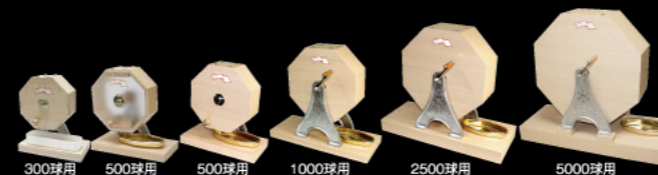

40 055802
プラスベル(小)
L17.5cm・Φ8.3cm・330g
1コ ¥4,800
真鍮・木
出荷単位:1 30/CTN

41 s024551
ミニベル
L14cm・Φ9cm
1コ ¥1,200
木・鉄
出荷単位:1 6/BOX

42 000675
ゴールドベル
L14cm・Φ8.9cm
1本 ¥2,800
スチール・木
出荷単位:1 6/48

すべて税抜価格表示です

ラッキー抽選器

高級感あふれる金色の玉受け皿で好評!

1 s054553
ラッキー抽選器(特小)300球用
H29.5×W25×D15cm・Φ21cm・球付
1台 ¥18,000
木・鉄・アルミ
出荷単位:1 8/CTN
抽選球250球付(白200、緑・赤・水・黄・桃各10コ)

形状に注目
従来品からよりシンプルに
お客様が手に取りやすいよう
改良を加えた最新型!

抽選球250コ付
白200コ
赤・水・黄・桃各10コ入り

2 s000745
ラッキー抽選器500球用
H32×W30×D15cm・Φ25cm・2.4kg
1台 ¥30,000
木・鉄・アルミ
出荷単位:1 6/CTN 球は別売り