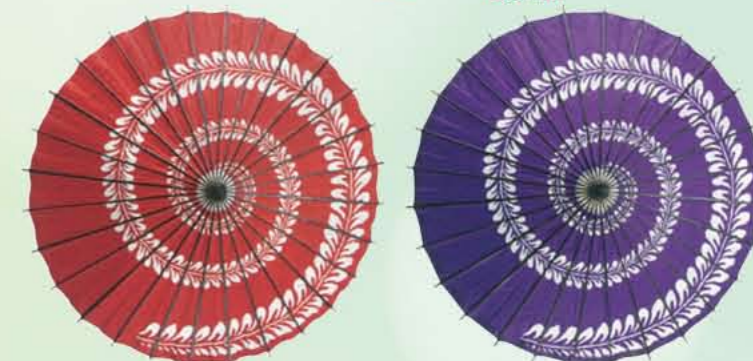

シャボンの優しい香りと
花とグリーンの色合いが心安らく場所を提供します。

016368 P26掲載
シャボンフラワーリース(大) ピンク

014109 P45掲載
トビアーリーポットボール

016367 P26掲載
シャボンフラワーリース(小) ホワイト

013034 P45掲載
アソートリーフポット

すべて税抜価格表示です

1 あさがお

2 花火

3

1 024400 2 024401
ガラス風鈴
H40×Φ8cm
1コ ¥300
ガラス・ポリエステル・アクリル
出荷単位:1 12/144

3 055763
天津スダレ
H110×W75cm
1枚 ¥680
天然素材
出荷単位:1

024152 P22掲載
タペストリー貝殻

025748 P31掲載
ロール幕 水面

すべて税抜価格表示です

涼やかな風鈴の音、
素敵な利率は夏の暑さを忘れさせてくれます。

4 赤

5 青

直径
76cm

4 000555 5 000556
踊り傘 藤
Φ76cm・H82cm
1本 ¥3,800
木・紙
出荷単位:1

6 赤

7 青

直径
76cm

NEW
6 000559 7 000560
踊り傘 うす巻
Φ76cm・H82cm
1本 ¥3,800
木・紙
出荷単位:1

水面の幕は波の音が聞こえてきそうな
素敵な空間を演出。