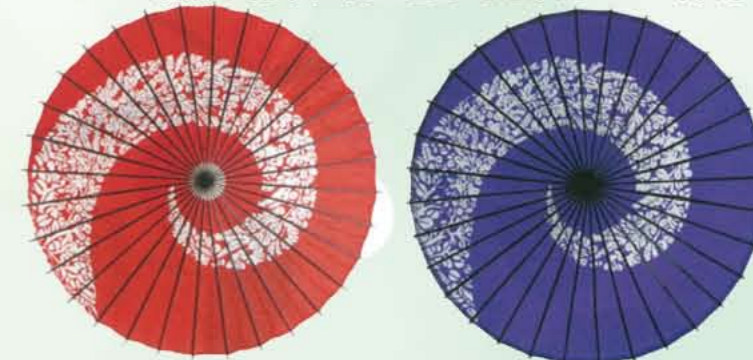

シャボンの優しい香りと
花とグリーンの色合いが心安らく場所を提供します。

016368 P26掲載
シャボンフラワーリース(大) ピンク

014109 P45掲載
トビアーリーポットボール

016367 P26掲載
シャボンフラワーリース(小) ホワイト

013034 P45掲載
アソートリーフポット

すべて税抜価格表示です

1 あさがお

2 花火

3

1 024400 2 024401
ガラス風鈴
H40×Φ8cm
1コ ¥300
ガラス・ポリエステル・アクリル
出荷単位:1 12/144

3 055763
天津スダレ
H110×W75cm
1枚 ¥680
天然素材
出荷単位:1

024152 P22掲載
タペストリー貝殻

025748 P31掲載
ロール幕 水面

すべて税抜価格表示です

涼やかな風鈴の音、
素敵な利率は夏の暑さを忘れさせてくれます。

4 赤

5 青

直径
76cm

4 000555 5 000556
踊り傘 藤
Φ76cm・H82cm
1本 ¥3,800
木・紙
出荷単位:1

6 赤

7 青

直径
76cm

NEW
6 000559 7 000560
踊り傘 うす巻
Φ76cm・H82cm
1本 ¥3,800
木・紙
出荷単位:1

水面の幕は波の音が聞こえてきそうな
素敵な空間を演出。