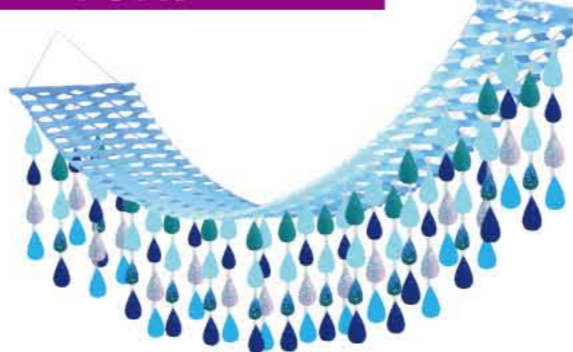

梅雨

あじさいやしずくのモチーフで梅雨の季節を彩ろう