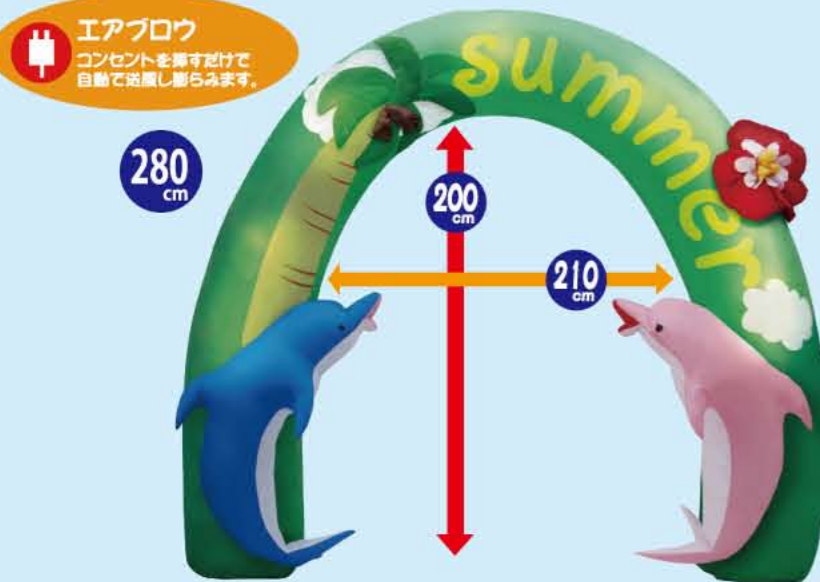

AIR DISPLAY SUMMER

アダプターを入れると膨らみ、同時に中のライトが光ります。
 使い終わった後はファスナーを開けて空気を抜くだけで収納も簡単です!

(注意事項)
 設置の際には
 固定をしっかり
 お客様ご自身で
 して頂く必要が
 あります

1 024502
 エアディスプレイアーチサマー
 H280×W320×D70cm
 1コ ¥33,500
 ナイロン
 出荷単位:1 消費電力20W・ペーパー球5球
 コード1.5m
 4/CTN

■アダプター式消費電力:2.4W
 ■LED:50球使用
 ■防滴仕様・コンセントコード長1m50cm
 ■点滅速度コントローラー式
 ■サイズ(cm):全長160
 (ドルフィン1体のサイズH46×W36×D6cm)
 ■屋外OK
 ※電源部分・コントローラー部分は防滴ではありません。

すべて税抜価格表示です

貼り直し可! 簡単、手軽な窓用装飾!!

貼りやすくはがしやすい、自己吸着タイプのステッカーです。