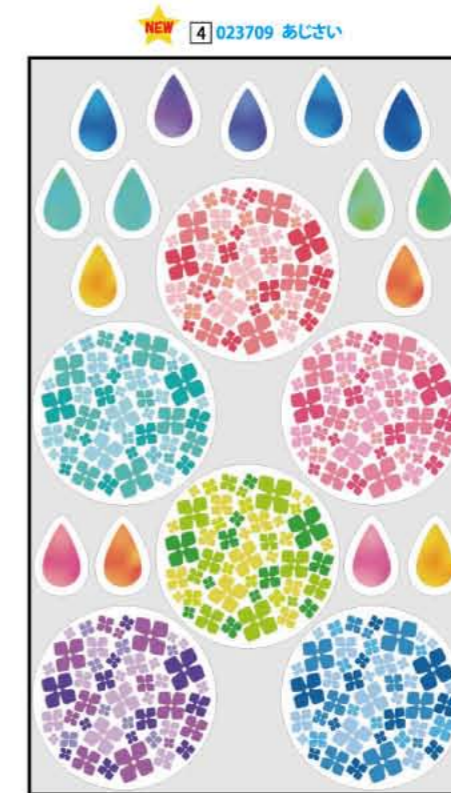

印刷面を重ねるとインク同士が癒着するおそれがあります。
また、台紙が切り抜けている場合がありますが、製品に問題はありません。

すべて税抜価格表示です