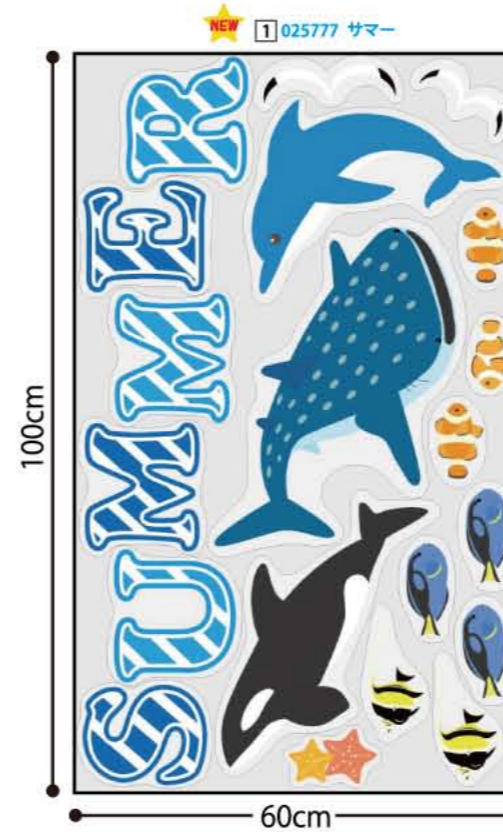

AIR DISPLAY SUMMER

アダプターを入れると膨らみ、同時に中のライトが光ります。
 使い終わった後はファスナーを開けて空気を抜くだけで収納も簡単です!

(注意事項)
 設置の際には
 固定をしっかり
 お客様ご自身で
 して頂く必要が
 あります

1 024502
 エアディスプレイアーチサマー
 H280×W320×D70cm
 1コ ¥33,500
 ナイロン
 出荷単位:1 消費電力20W・ペーパー球5球
 コード1.5m
 4/CTN

2 024512
 エアディスプレイアーチ
 シロクマ&ドルフィン
 H295×W370×D115cm
 1コ ¥48,000
 ナイロン
 出荷単位:1 4/CTN

3 024511
 エアディスプレイバームシロクマ
 H180×W115×D115cm
 1コ ¥32,000
 ナイロン
 出荷単位:1 消費電力20.4W・LED球8球
 コード1.5m
 4/CTN

★LED CRYSTAL DECORATION★

LED ホログラム3連ドルフィン

ブルー&ホワイトLEDがまばゆい光を放ちます。

コンセントを入れると3連のドルフィンが光ります。
 ブルーとホワイトのLEDがホログラムに乱反射してまばゆい光を放ちます。
 コントローラーで8パターンの光の種類をお選びいただけます。

4 024507
 LEDホログラム3連ドルフィン
 L160cm・ドルフィンH46×W36×D6cm
 1コ ¥25,000
 LED・PVC・鉄
 出荷単位:1 4/CTN

■アダプター式消費電力:2.4W
 ■LED:50球使用
 ■防滴仕様・コンセントコード長1m50cm
 ■点滅速度コントローラー式
 ■サイズ(cm):全長160
 (ドルフィン1体のサイズH46×W36×D6cm)
 ■屋外OK
 ※電源部分・コントローラー部分は防滴ではありません。

すべて税抜価格表示です

貼り直し可! 簡単、手軽な窓用装飾!!

貼りやすくはがしやすい、自己吸着タイプのステッカーです。