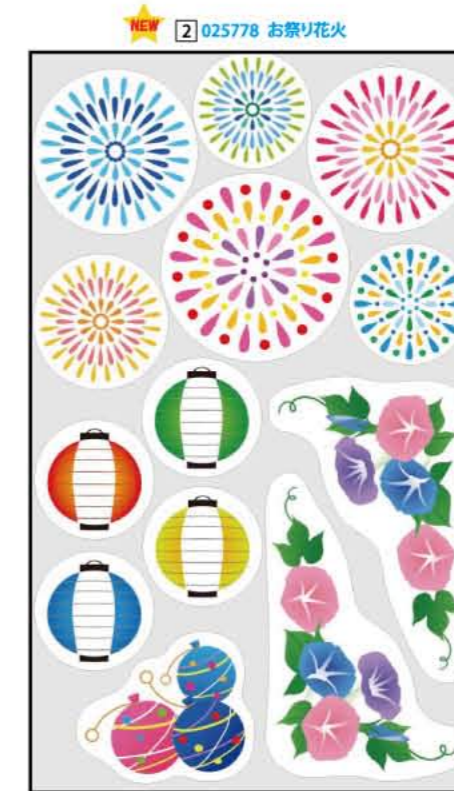

LED ホログラム3連ドルフィン

ブルー&ホワイトLEDがまばゆい光を放ちます。

コンセントを入れると3連のドルフィンが光ります。
 ブルーとホワイトのLEDがホログラムに乱反射してまばゆい光を放ちます。
 コントローラーで8パターンの光の種類をお選びいただけます。

4 024507
 LEDホログラム3連ドルフィン
 L160cm・ドルフィンH46×W36×D6cm
 1コ ¥25,000
 LED・PVC・鉄
 出荷単位:1 4/CTN

■アダプター式消費電力:2.4W
 ■LED:50球使用
 ■防滴仕様・コンセントコード長1m50cm
 ■点滅速度コントローラー式
 ■サイズ(cm):全長160
 (ドルフィン1体のサイズH46×W36×D6cm)
 ■屋外OK
 ※電源部分・コントローラー部分は防滴ではありません。

すべて税抜価格表示です

貼り直し可! 簡単、手軽な窓用装飾!!

貼りやすくはがしやすい、自己吸着タイプのステッカーです。