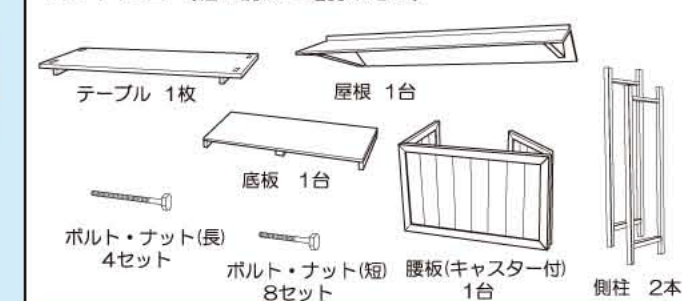

11	051010	木樽専用フタ 中樽用	Φ30cm	1コ	¥700
12	051011	木樽専用フタ 中樽用	Φ30cm	1コ	¥880
出荷単位:1 ※3・4用					

15	051014	木樽専用フタ 特大樽用	Φ42cm	1コ	¥1,700
16	051015	木樽専用フタ 特大樽用	Φ42cm	1コ	¥1,860
出荷単位:1 ※7・8用					

組立式展示台

※のれんは含まれません

★組み立て簡単★
お客様組立商品

1 056703
プレイ君
H206×W120×D78cm
展示台:H76×W120×D60cm
1台 ¥115,000
出荷単位:1
別発送商品 お客様組立商品

使用上の注意

屋外使用禁止
この販売台は
屋内専用です
屋外での使用は
破損やケガの
危険があります

設置場所注意
屋内でも日光が当たる場所や
気温の変化が激しい場所に
設置しないで下さい。
板が反って破損やケガの
原因になる場合があります。

セット内容 (組立前にご確認下さい)

チョーク用木製A型案内板

チョークで書く、
温かみのあるA型黒板!
両面使用できるので
宣伝効果抜群!

2	055680	得用A型ブラックボード	H110×W45×D57cm	1コ	¥7,800
出荷単位:1					

3	057409	チョーク6本セット	ケース:H8.5×W9×D1.8cm	1本	¥180
出荷単位:1 黄1青1赤1白3本入り					

貼るだけ 壁に貼るだけで、お客様の注目度アップ!