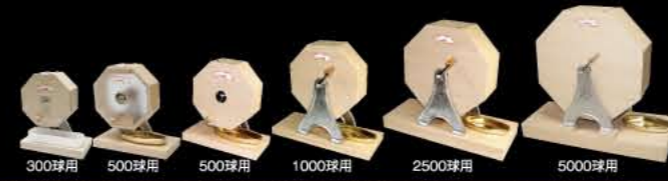

39 055800  
プラスベル(大) L26cm・Φ12.6cm・760g 1コ ¥9,800  
真鍮・木 出荷単位:1 12/CTN

40 055802  
プラスベル(小) L17.5cm・Φ8.3cm・330g 1コ ¥4,800  
真鍮・木 出荷単位:1 30/CTN

41 s024551  
ミニベル L14cm・Φ9cm 1コ ¥1,200  
木・鉄 出荷単位:1 6/BOX

すべて税抜価格表示です

ラッキー抽選器

高級感あふれる金色の玉受け皿で大好評!

1 s054553  
ラッキー抽選器(特小)300球用 H29.5×W25×D15cm・Φ21cm・球付 1台 ¥18,000  
木・鉄・アルミ 出荷単位:1 8/CTN  
抽選球250球付(白200、緑・赤・水・黄・桃各10コ)

抽選球250コ付  
白200コ  
水黄桃各10コ入り

2 s000745  
ラッキー抽選器500球用 H32×W30×D15cm・Φ25cm・2.4kg 1台 ¥30,000  
木・鉄・アルミ 出荷単位:1 6/CTN 球は別売り