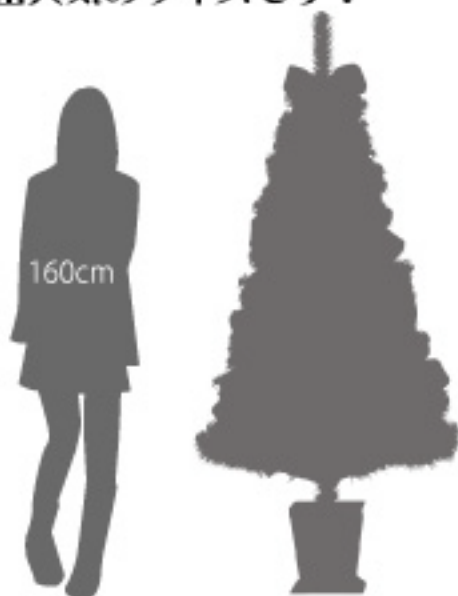

180cm シリーズ

室内、玄関先どちらでも目を惹く
一番人気のサイズです！

1 045304
180cmカナディアンツリーセットRE
H180cm
1本 ¥48,000
PVC・ポリエステル・スチール
出荷単位: 3分割
オーナメント・ツリー別梱包

2 045305
180cmカナディアンツリーセットGO
H180cm
1本 ¥48,000
PVC・ポリエステル・スチール
出荷単位: 3分割
オーナメント・ツリー別梱包

3 045306
180cmカナディアンツリーセットBL
H180cm
1本 ¥48,000
PVC・ポリエステル・スチール
出荷単位: 3分割
オーナメント・ツリー別梱包

4 045307
180cmカナディアンツリーセットPI
H180cm
1本 ¥48,000
PVC・ポリエステル・スチール
出荷単位: 3分割
オーナメント・ツリー別梱包

※この頁の商品は全て お客様立出品 送料別商品 です。
すべて税抜価格表示です

2 120cm
3 180cm

※180cm使用イメージ

※この頁の商品は全て お客様立出品 送料別商品 です。
すべて税抜価格表示です

4 100cm
5 180cm

※180cm使用イメージ

1 095229
セットツリー(四角ポット付)
トラディショナルゴールド180cm
H180×W75cm
1本 ¥27,000
PVC・ポリエステル
出荷単位: 2/CTM
デザインパッケージ

セットツリーマルチ
4 095235 H100cm ¥8,000
5 045245 H180cm ¥26,800
PVC
出荷単位: 1
※180cm(四角ポット付)・100cm(丸ポット付)