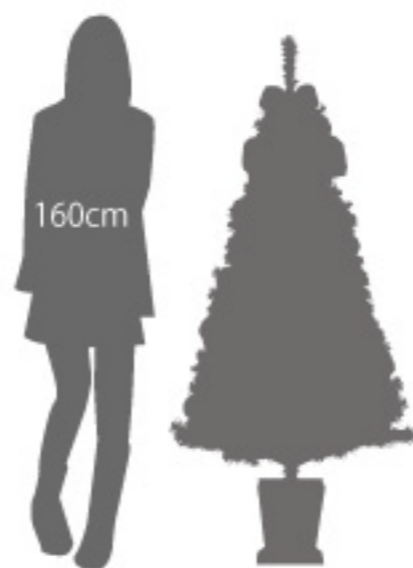

150cm シリーズ

室内に飾るなら 150cm の
クリスマスツリーがおすすめ！
定番タイプの他に「白」や「紫」
のツリーもご用意しました。

1 045316 150cmスリムツリーセットRE
H150cm
1本 ¥29,000
PVC・ポリエスデル・スチール
出荷単位:1 2分割
オーナメント・ツリー別梱包

2 045317 150cmカナディアンツリーセットGO
H150cm
1本 ¥36,000
PVC・ポリエスデル・スチール
出荷単位:1 2分割
オーナメント・ツリー別梱包

1 045244 セットツリーJOYレッド150cm
H150cm
1本 ¥17,900
PVC
出荷単位:1 2/CTN
デザインパッケージ

2 045253 セットツリー華レッド&ゴールドグレイブ150cm
H150cm
1本 ¥26,800
PVC
出荷単位:1 2/CTN
デザインパッケージ

3 045254 セットツリークラシカルシャンパーニュ150cm
H150cm
1本 ¥26,800
PVC
出荷単位:1 2/CTN
デザインパッケージ

4 045252 セットツリーポップアップスノードリーム150cm
H150cm
1本 ¥26,800
PVC
出荷単位:1 デザインパッケージ

5 095234 セットツリー(四角ポット付)クラシック150cm
H150cm
1本 ¥19,800
PVC・ポリエスデル
出荷単位:1 2/CTN
デザインパッケージ

6 095233 セットツリー(四角ポット付)スプレンドーパープル150cm
H150cm
1本 ¥19,800
PVC・ポリエスデル
出荷単位:1 2/CTN
デザインパッケージ