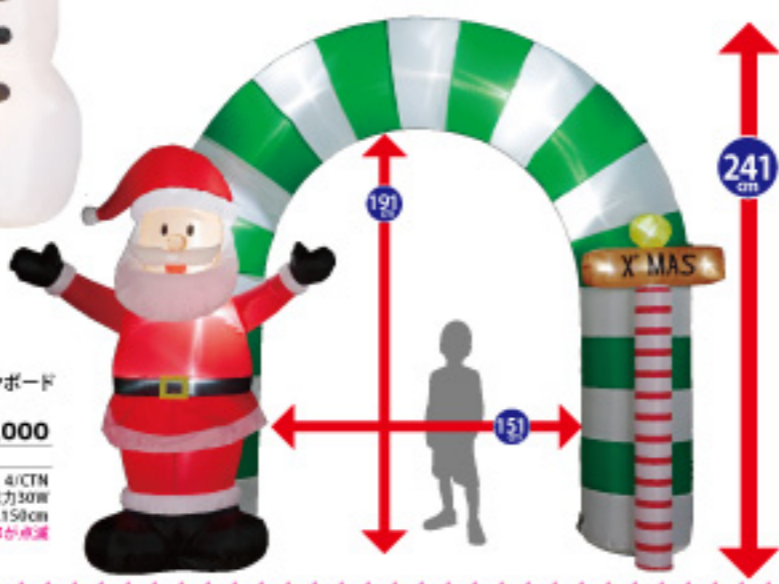

エアプロウ
 コンセントを壁に差すだけで
 簡単に設置し飾れます。

AIR DISPLAY ARCH

エアディスプレイアーチ

イベント会場の入口でお客様をお出迎え！
 大人も楽々通れる大きいアーチです。

1 044500
 エアディスプレイアーチサンタ&スノーマン
 H240×W350×D100cm
 1コ ¥33,500
 ナイロン
 出荷単位:1
 消費電力20W
 コーFL150cm
 ペーパー球5球

2 094506
 エアディスプレイアーチサンタサインボード
 H241×W309×D107cm
 1コ ¥35,000
 ナイロン
 出荷単位:1
 消費電力30W
 コーFL150cm
 LED球12球

イベントを盛り上げる
 アーチは設置するだけで
 わくわく気分！

BIG AIR DISPLAY

ビッグサイズのエアディスプレイは遠くからでも視線をあつめて
 集客力抜群！

3 044625
 エアディスプレイスノーマン
 H260×W140×D120cm
 1コ ¥20,000
 ナイロン
 出荷単位:1
 消費電力16W
 コーFL150cm
 ペーパー球4球

迫力の大サイズで
 注目度アップ！

4 044599
 エアディスプレイNEWサンタ
 H260×W180×D120cm
 1コ ¥20,000
 ナイロン
 出荷単位:1
 消費電力16W
 コーFL150cm
 ペーパー球4球

すべて税抜価格表示です

WIDE AIR DISPLAY

ワイドエアディスプレイ

横に長いワイドサイズ！イベント会場や催事コーナーを
 よりにぎやかで楽しい場所に！！

「インスタ映え」ある
 フォトスポット作りだ！

1 094525
 エアディスプレイサンタフレンズ
 H120×W280×D40cm
 1コ ¥27,000
 ナイロン
 出荷単位:1
 消費電力20.4W
 コーFL150cm
 LED球6球

2 046312
 エアディスプレイクリスマスバナー
 H122×W240cm
 1コ ¥24,000
 ナイロン
 出荷単位:1
 アダプター12V12W
 コーFL180cm
 LED球6球

ディスプレイが
 回転してカラフルな光を
 乱反射させます！