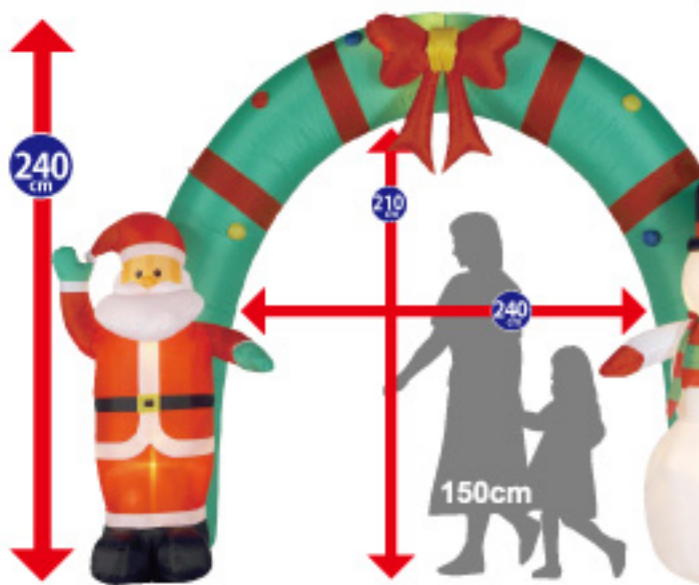

エアプロウ
 コンセントを壁に差すだけで
 簡単に設置し飾れます。

AIR DISPLAY ARCH

エアディスプレイアーチ

イベント会場の入口でお客様をお出迎え！
 大人も楽々通れる大きいアーチです。

1 044500
 エアディスプレイアーチサンタ&スノーマン
 H240×W350×D100cm
 1コ ¥33,500
 ナイロン
 出荷単位:1
 消費電力20W
 コーFL150cm
 ペーパー球5球

2 094506
 エアディスプレイアーチサンタサインボード
 H241×W309×D107cm
 1コ ¥35,000
 ナイロン
 出荷単位:1
 消費電力30W
 コーFL150cm
 LED球12球

イベントを盛り上げる
 アーチは設置するだけで
 わくわく気分！

BIG AIR DISPLAY

ビッグサイズのエアディスプレイは遠くからでも視線をあつめて
 集客力抜群！

3 044625
 エアディスプレイスノーマン
 H260×W140×D120cm
 1コ ¥20,000
 ナイロン
 出荷単位:1
 消費電力16W
 コーFL150cm
 ペーパー球4球

迫力の大サイズで
 注目度アップ！

4 044599
 エアディスプレイNEWサンタ
 H260×W180×D120cm
 1コ ¥20,000
 ナイロン
 出荷単位:1
 消費電力16W
 コーFL150cm
 ペーパー球4球

すべて税抜価格表示です

WIDE AIR DISPLAY

ワイドエアディスプレイ

横に長いワイドサイズ！イベント会場や催事コーナーを
 よりにぎやかで楽しい場所に！！

「インスタ映え」ある
 フォトスポット作りだ！

1 094525
 エアディスプレイサンタフレンズ
 H120×W280×D40cm
 1コ ¥27,000
 ナイロン
 出荷単位:1
 消費電力20.4W
 コーFL150cm
 LED球6球

2 046312
 エアディスプレイクリスマスバナー
 H122×W240cm
 1コ ¥24,000
 ナイロン
 出荷単位:1
 アダプター12V12W
 コーFL180cm
 LED球6球

ディスプレイが
 回転してカラフルな光を
 乱反射させます！