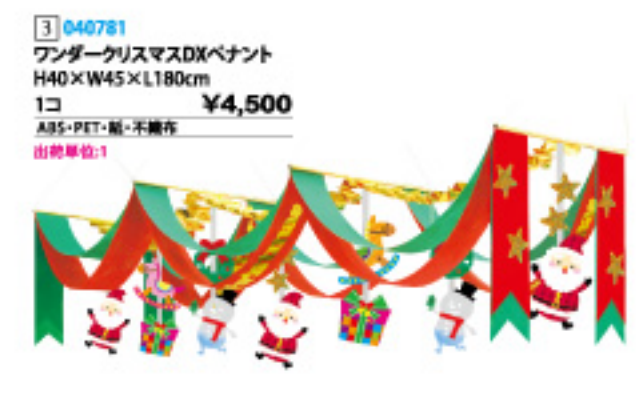

14~15
ウェーブモール
W9×L270cm
1本 ¥380
PVC
出荷単位:12 48/CTN

16~19
2.7mカラーモール
W9×L270cm
1本 ¥480
PVC
出荷単位:12 84/CTN

20~23
2.7mリボンモール
W7×L270cm
1本 ¥480
PVC
出荷単位:12 リボン5個付き

24~29
4"メッキ2枚モール
W10×L180cm
1本 ¥280
PVC
出荷単位:10 500/CTN

30~35
2"アースモール
W5×L180cm
1本 ¥80
PVC
出荷単位:50 1200/CTN

1 096218
タイトルクリスマス
組立時:H27×W153cm
分解時:H27×W80cm
1コ ¥8,300
PS・紙・ポリエステル
出荷単位:1 2分割組立式

2 040725
ファンファーレクリスマスペンタ
H49×W53×L180cm
1コ ¥8,400
PVC・ABS
出荷単位:1

3 040781
ファンファーレクリスマスDXペンタ
H40×W45×L180cm
1コ ¥4,500
ABS・PET・紙・不織布
出荷単位:1

4 040561
ビッグセンターベルペンタ
H53×W180×L150cm
1コ ¥11,500
ポリエステル・ABS
出荷単位:1

5 040537
クリスマスベルペンタ
H40×W10×L180cm
1コ ¥3,000
不織布・プラスチック
出荷単位:1

6 040731
ニューフェルトクリスマスバナー
H25×L180cm
1コ ¥1,900
ポリエステル・プラスチック
出荷単位:1

7 044689
スパイラルデコレーション
モチーフ付L120cm・モチーフ無L63cm
1セット ¥1,200
スチロール・紙・ポリエステル
出荷単位:1

8 040531
クリスマスマーチコード3本セット
W16cm
1セット ¥1,300
不織布・紙・PET
出荷単位:1 透明のテープL100cm

天井から吊るすだけで楽しいクリスマスシーンの出来上がり!
ゆらゆら揺れるキラキラのスパイラルが素敵です♪

24~29の商品は、平モールの状態でお届けします。

商品写真は
巻き上げ後のものです。

※出荷単位の数字に〇マルのついている商品は必ずその単位でご注文下さい。
すべて税抜価格表示です