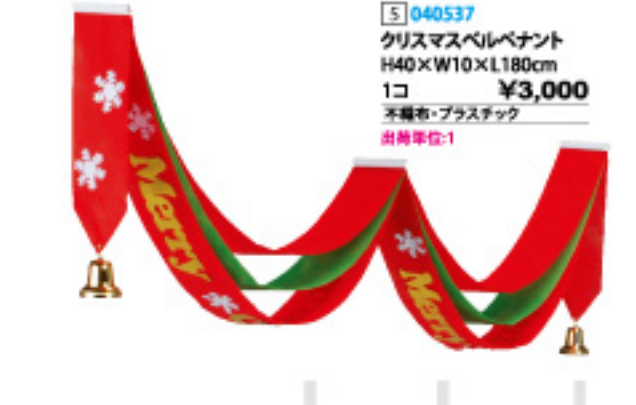

30~35
2"アースモール
W5×L180cm
1本 ¥80
PVC
出荷単位:50 1200/CTN

1 096218
タイトルクリスマス
組立時:H27×W153cm
分解時:H27×W80cm
1コ ¥8,300
PS・紙・ポリエステル
出荷単位:1 2分割組立式

2 040725
ファンファーレクリスマスペンタ
H49×W53×L180cm
1コ ¥8,400
PVC・ABS
出荷単位:1

3 040781
ファンファーレクリスマスDXペンタ
H40×W45×L180cm
1コ ¥4,500
ABS・PET・紙・不織布
出荷単位:1

4 040561
ビッグセンターベルペンタ
H53×W180×L150cm
1コ ¥11,500
ポリエステル・ABS
出荷単位:1

5 040537
クリスマスベルペンタ
H40×W10×L180cm
1コ ¥3,000
不織布・プラスチック
出荷単位:1

6 040731
ニューフェルトクリスマスバナー
H25×L180cm
1コ ¥1,900
ポリエステル・プラスチック
出荷単位:1

7 044689
スパイラルデコレーション
モチーフ付L120cm・モチーフ無L63cm
1セット ¥1,200
スチロール・紙・ポリエステル
出荷単位:1

8 040531
クリスマスマーチコード3本セット
W16cm
1セット ¥1,300
不織布・紙・PET
出荷単位:1 透明のテープL100cm

天井から吊るすだけで楽しいクリスマスシーンの出来上がり!
ゆらゆら揺れるキラキラのスパイラルが素敵です♪

24~29の商品は、平モールの状態でお届けします。

商品写真は
巻き上げ後のものです。

※出荷単位の数字に〇マルのついている商品は必ずその単位でご注文下さい。
すべて税抜価格表示です