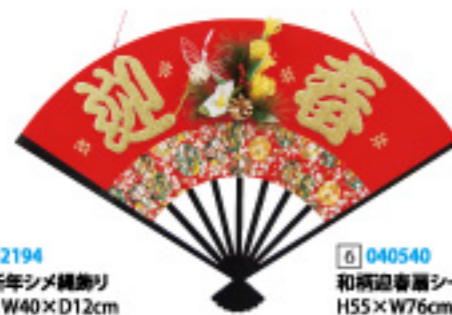

新年のスタートはタイトルで華やかな印象を!

1 040633
DX謹賀新年格子タイトル
H45×W127cm
1コ ¥8,500
スチロール・紙・ポリエステル
出荷単位:1 ひと付

2 042029
市松裏迎春パネル
H52×W108cm
1コ ¥12,800
エスレン・ポリエステル・ウレタン・スチール
出荷単位:1 ひと付

3 040715 お客様立商品
市松裏謹賀新年タイトル
H30×W234cm
1コ ¥16,000
スチロール・ポリエステル
出荷単位:1 ひと付

2分割タイプでコンパクトに収納可能!

4 096219
タイトルお正月
組立時:H27×W153cm
分割時:H27×W80cm
1コ ¥8,300
PS・紙・ポリエステル
出荷単位:1 2分割組立式
中央部分はめこみ

5 042194
謹賀新年シメ縄飾り
H34×W40×D12cm
1コ ¥3,800
ポリエステル・PVC
出荷単位:1

6 040540
和柄迎春扇シリング
H55×W76cm
1コ ¥6,200
PS・ポリエステル
出荷単位:1 片面仕様