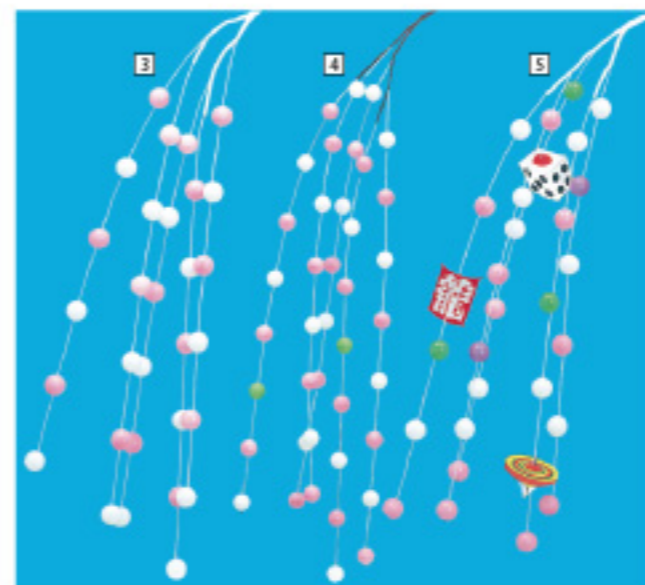

- 3 004582
  シダレ餅花
  L85cm・玉Φ3cm
  1本 ¥760
  ポリエステル
  出荷単位:10

- 4 004603
  シダレ小玉餅花
  L85cm・玉Φ2.3cm
  1本 ¥830
  ポリエステル
  出荷単位:10

- 5 004583
  シダレイラスト餅花
  L85cm・玉Φ3cm
  1本 ¥800
  ポリエステル・PET
  出荷単位:10