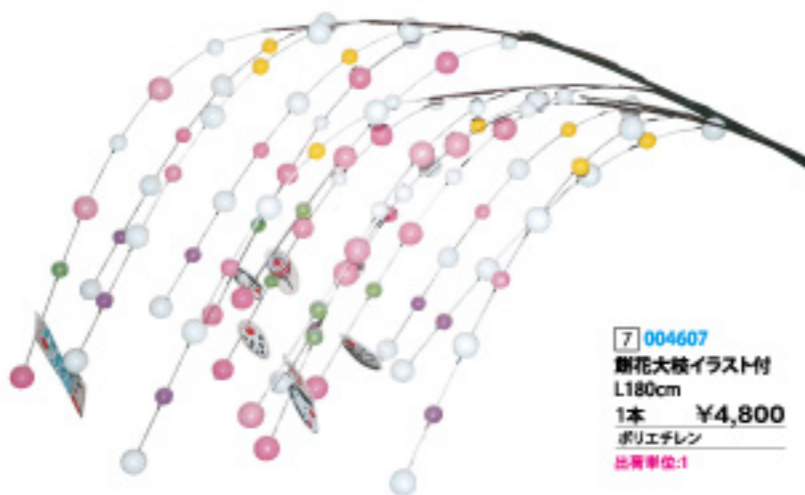

- 5 004583  
シダレイラスト餅花  
L85cm・玉Φ3cm  
1本 ¥800  
ポリエステル・PET  
出荷単位:10

- 6 040584  
餅花スプレー  
L58cm・玉Φ2.4cm  
1本 ¥440  
ポリエステル  
出荷単位:10

- 7 004607  
餅花大枝イラスト付  
L180cm  
1本 ¥4,800  
ポリエステル  
出荷単位:1

アレンジ自在の便利な餅花セット！