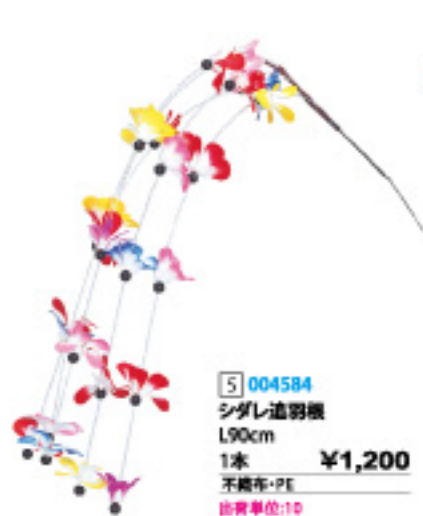

シダレ お正月を鮮やかに彩るたくさんのシダレは商店街装飾の大定番！

- 1 004792  
ハッピーシダレ  
L70cm  
1本 ¥360  
ビニール  
出荷単位:10 500/CTN
- 2 004794  
ハッピーシダレ10本枝付  
L160cm  
1セット ¥5,300  
ビニール  
出荷単位:1 20/CTN
- 3 004793  
サイコロ付梅シダレ  
L70cm  
1本 ¥360  
ビニール  
出荷単位:10 500/CTN
- 4 004795  
サイコロ付梅シダレ10本枝付  
L160cm  
1セット ¥5,300  
ビニール  
出荷単位:1 20/CTN

●写真は10本枝付です。  
●多少色が異なることがあります。

- 5 004584  
シダレ道羽根  
L90cm  
1本 ¥1,200  
不織布・PE  
出荷単位:10

- 6 004586  
シダレイラスト梅  
L85cm  
1本 ¥770  
ビニール  
出荷単位:10

- 7 000686  
ビニールパイプ枝  
L120cm  
1本 ¥780  
PVC  
出荷単位:10 200/CTN

- ★ 8 044880  
梅中枝白  
L57cm・花Φ3cm  
1本 ¥180  
ポリエステル  
出荷単位:96 96/1152

- ★ 9 005316  
梅中枝赤  
L57cm・花Φ3cm  
1本 ¥180  
ポリエステル  
出荷単位:96 96/1152

- ★ 10 044881  
梅中枝ピンク  
L57cm・花Φ3cm  
1本 ¥180  
ポリエステル  
出荷単位:96 96/1152

- 5 004583  
シダレイラスト餅花  
L85cm・玉Φ3cm  
1本 ¥800  
ポリエステル・PET  
出荷単位:10

- 6 040584  
餅花スプレー  
L58cm・玉Φ2.4cm  
1本 ¥440  
ポリエステル  
出荷単位:10

- 7 004607  
餅花大枝イラスト付  
L180cm  
1本 ¥4,800  
ポリエステル  
出荷単位:1

アレンジ自在の便利な餅花セット！