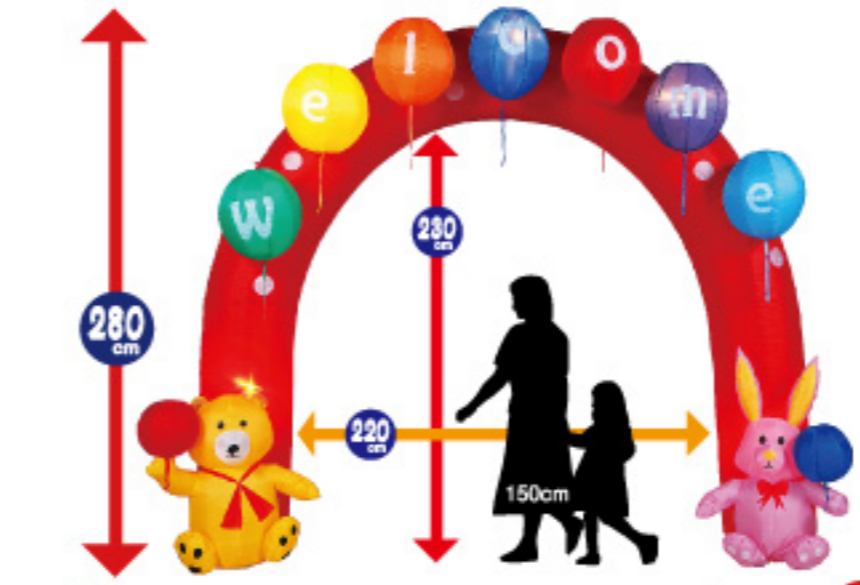

クラスタールーンアーチ

お客様相立商品

組立時間
1人:約80分
2人:約40分

クラスタールーンとは、ひとつの空気穴から1度に4個のバルーンを膨らませる簡単便利なバルーンです。膨らませた後は骨組みに通すだけで簡単にアーチが作れます。

クラスタールーンアーチ/キット内容

※固定台は一般市場のワッフル高のものを使用しています。支柱の部品が入っていますがこのキットには不要です。また固定台のケースに印刷されている組立図も無視して下さい。

Photo Spot エアブローウェルカムアーチ

(注意事項)
設置の際には、固定をしっかりお客様で自身で頂く必要があります

1 036290
エアブローウェルカムアーチ
H280×W320×D90cm
内径:H230×W220cm
収納時:H31×W31×D31cm
1コ ¥49,000
ナイロン
消費電力26W・重量5kg
コード1.5m
ファン内蔵

オープン記念やイベントに「招き猫」

手がスイングしてお客様を招きます!