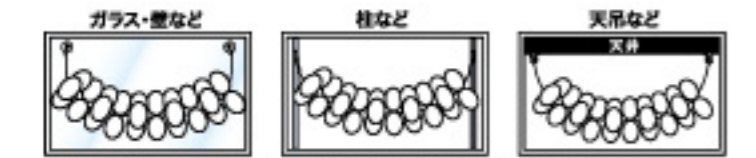

クラスタールーンアーチ

お客様相立商品

組立時間
1人:約80分
2人:約40分

クラスタールーンとは、ひとつの空気穴から1度に4個のバルーンを膨らませる簡単便利なバルーンです。膨らませた後は骨組みに通すだけで簡単にアーチが作れます。

クラスタールーンアーチ/キット内容

※固定台は一般市場のワッフル高のものを使用しています。支柱の部品が入っていますがこのキットには不要です。また固定台のケースに印刷されている組立図も無視して下さい。

クラスタールーン詳細

クラスタールーンアーチキット

1	055380	メタル赤・メタル青・メタル銀	ナイロン・ポリエチレン・アルミ
2	055381	赤・青・緑・黄	ナイロン・ポリエチレン
3	055382	白・水・青・紺	ナイロン・ポリエチレン

外寸: H266×W287cm・内寸: H223.6×W202cm
1セット ¥63,000
出荷単位:1 カートンサイズ:46×100×18cm・約7.3kg

クラスタールーンモール

お客様相立商品

クラスタールーンモール/キット内容

クラスタールーンモールキット

4	055383	赤・白	ナイロン・ポリエチレン
5	055384	赤・青・緑・黄	ナイロン・ポリエチレン

約1300cm
1セット ¥23,000
出荷単位:1

※この頁の商品は全て お客様相立商品 別発送商品 です。

すべて税抜価格表示です

Photo Spot エアブローウェルカムアーチ

(注意事項)
設置の際には、固定をしっかりお客様で自身で頂く必要があります

1 036290
エアブローウェルカムアーチ
H280×W320×D90cm
内径:H230×W220cm
収納時:H31×W31×D31cm
1コ ¥49,000
ナイロン
消費電力26W・重量5kg
コード1.5m
ファン内蔵

オープン記念やイベントに「招き猫」

手がスイングしてお客様を招きます!