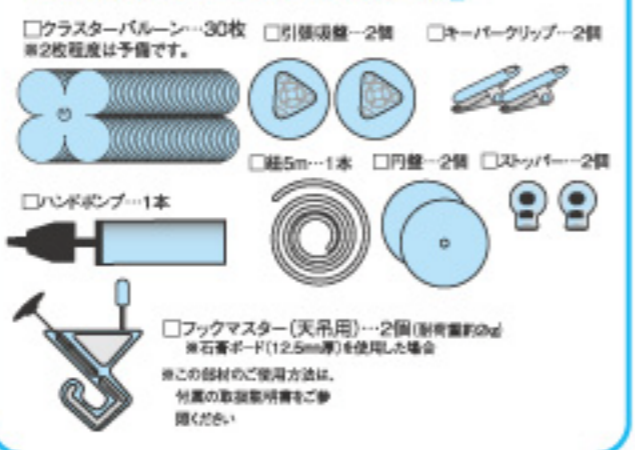

クラスタールーンアーチ

お客様相立商品

組立時間
1人:約80分
2人:約40分

クラスタールーンとは、ひとつの空気穴から1度に4個のバルーンを膨らませる簡単便利なバルーンです。膨らませた後は骨組みに通すだけで簡単にアーチが作れます。

クラスタールーンアーチ/キット内容

※固定台は一般市場のワッフル高のものを使用しています。支柱の部品が入っていますがこのキットには不要です。また固定台のケースに印刷されている組立図も無視して下さい。

クラスタールーン詳細

クラスタールーンアーチキット

1	055380	メタル赤・メタル青・メタル銀	ナイロン・ポリエチレン・アルミ
2	055381	赤・青・緑・黄	ナイロン・ポリエチレン
3	055382	白・水・青・紺	ナイロン・ポリエチレン

外寸: H266×W287cm・内寸: H223.6×W202cm
1セット ¥63,000
出荷単位:1 カートンサイズ:46×100×18cm・約7.3kg

クラスタールーンモール

お客様相立商品

クラスタールーンモール/キット内容

クラスタールーンモールキット

4	055383	赤・白	ナイロン・ポリエチレン
5	055384	赤・青・緑・黄	ナイロン・ポリエチレン

約1300cm
1セット ¥23,000
出荷単位:1

※この頁の商品は全て お客様相立商品 別発送商品 です。

すべて税抜価格表示です