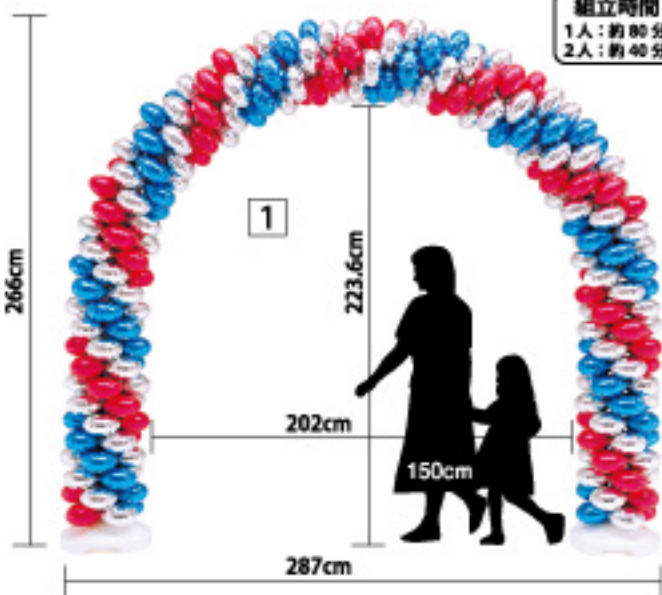

クラスタールーンアーチ

お客様相立商品

組立時間
1人:約80分
2人:約40分

クラスタールーンとは、ひとつの空気穴から1度に4個のバルーンを膨らませる簡単便利なバルーンです。膨らませた後は骨組みに通すだけで簡単にアーチが作れます。

クラスタールーンアーチ/キット内容

※固定台は一般市場のワッフル高のものを使用しています。支柱の部品が入っていますがこのキットには不要です。また固定台のケースに印刷されている組立図も無視して下さい。

クラスタールーン詳細

クラスタールーンアーチキット

1	055380	メタル赤・メタル青・メタル銀	ナイロン・ポリエチレン・アルミ
2	055381	赤・青・緑・黄	ナイロン・ポリエチレン
3	055382	白・水・青・紺	ナイロン・ポリエチレン

外寸: H266×W287cm・内寸: H223.6×W202cm
1セット ¥63,000
出荷単位:1 カートンサイズ:46×100×18cm・約7.3kg

Photo Spot エアブローウェルカムアーチ

(注意事項)
設置の際には、固定をしっかりお客様で自身で頂く必要があります

1 036290
エアブローウェルカムアーチ
H280×W320×D90cm
内径:H230×W220cm
収納時:H31×W31×D31cm
1コ ¥49,000
ナイロン
消費電力26W・重量5kg
コード1.5m
ファン内蔵

オープン記念やイベントに「招き猫」

手がスイングしてお客様を招きます!