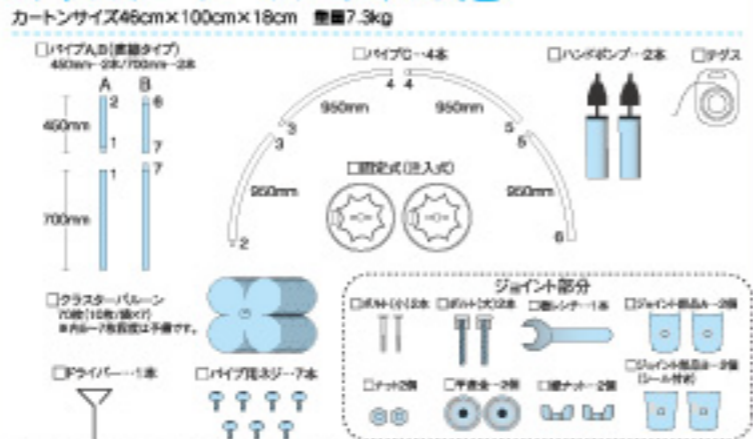

クラスタールーンアーチ

お客様相立商品

組立時間
1人:約80分
2人:約40分

クラスタールーンとは、ひとつの空気穴から1度に4個のバルーンを膨らませる簡単便利なバルーンです。膨らませた後は骨組みに通すだけで簡単にアーチが作れます。

クラスタールーンアーチ/キット内容

※固定台は一般市場のワッフル高のものを使用しています。支柱の部品が入っていますがこのキットには不要です。また固定台のケースに印刷されている組立図も無視して下さい。

クラスタールーン詳細

クラスタールーンアーチキット

1	055380	メタル赤・メタル青・メタル銀	ナイロン・ポリエチレン・アルミ
2	055381	赤・青・緑・黄	ナイロン・ポリエチレン
3	055382	白・水・青・紺	ナイロン・ポリエチレン

外寸: H266×W287cm・内寸: H223.6×W202cm
1セット ¥63,000
出荷単位:1 カートンサイズ:46×100×18cm・約7.3kg

クラスタールーンモール

お客様相立商品

クラスタールーンモール/キット内容

クラスタールーンモールキット

4	055383	赤・白	ナイロン・ポリエチレン
5	055384	赤・青・緑・黄	ナイロン・ポリエチレン

約1300cm
1セット ¥23,000
出荷単位:1

※この頁の商品は全て お客様相立商品 別発送商品 です。

すべて税抜価格表示です

Photo Spot エアブローウェルカムアーチ

(注意事項)
設置の際には、固定をしっかりお客様で自身で頂く必要があります

1 036290
エアブローウェルカムアーチ
H280×W320×D90cm
内径:H230×W220cm
収納時:H31×W31×D31cm
1コ ¥49,000
ナイロン
消費電力26W・重量5kg
コード1.5m
ファン内蔵

オープン記念やイベントに「招き猫」

手がスイングしてお客様を招きます!