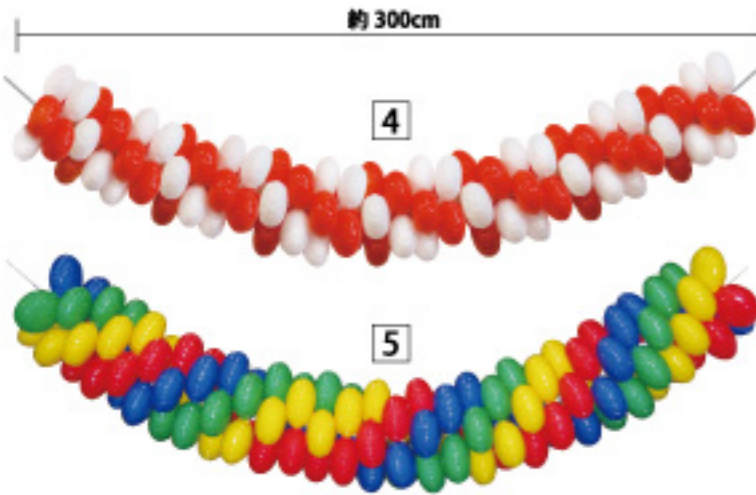

クラスタールーンアーチ

お客様相立商品

組立時間
1人:約80分
2人:約40分

クラスタールーンとは、ひとつの空気穴から1度に4個のバルーンを膨らませる簡単便利なバルーンです。膨らませた後は骨組みに通すだけで簡単にアーチが作れます。

クラスタールーンアーチ/キット内容

※固定台は一般市場のワッフル高のものを使用しています。支柱の部品が入っていますがこのキットには不要です。また固定台のケースに印刷されている組立図も無視して下さい。

クラスタールーン詳細

クラスタールーンアーチキット

1	055380	メタル赤・メタル青・メタル銀	ナイロン・ポリエチレン・アルミ
2	055381	赤・青・緑・黄	ナイロン・ポリエチレン
3	055382	白・水・青・紺	ナイロン・ポリエチレン

外寸: H266×W287cm・内寸: H223.6×W202cm
1セット ¥63,000
出荷単位:1 カートンサイズ:46×100×18cm・約7.3kg

クラスタールーンモール

お客様相立商品

クラスタールーンモール/キット内容

クラスタールーンモールキット

4	055383	赤・白	ナイロン・ポリエチレン
5	055384	赤・青・緑・黄	ナイロン・ポリエチレン

約1300cm
1セット ¥23,000
出荷単位:1

※この頁の商品は全て お客様相立商品 別発送商品 です。

すべて税抜価格表示です

Photo Spot エアブローウェルカムアーチ

(注意事項)
設置の際には、固定をしっかりお客様で自身で頂く必要があります

1 036290
エアブローウェルカムアーチ
H280×W320×D90cm
内径:H230×W220cm
収納時:H31×W31×D31cm
1コ ¥49,000
ナイロン
消費電力26W・重量5kg
コード1.5m
ファン内蔵

オープン記念やイベントに「招き猫」

手がスイングしてお客様を招きます!