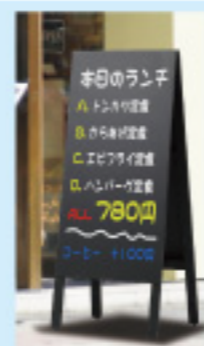

11 051010 12 051011

木樽専用フタ 中樽用
Φ30cm
1コ ¥700
1コ ¥880
※出荷単位:1 ※①・④用

13 051012 14 051013

木樽専用フタ 大樽用
Φ39cm
1コ ¥840
1コ ¥1,000
※出荷単位:1 ※①・⑤用

15 051014 16 051015

木樽専用フタ 特大樽用
Φ42cm
1コ ¥1,700
1コ ¥1,860
※出荷単位:1 ※⑦・⑧用

組立式展示台 ※のれんは含まれません

※のれんは含まれません
組み立て簡単
※取組商品

1 056703
プレイヤ
H206×W120×D78cm
展示台:H76×W120×D50cm
1台 ¥115,000
※出荷単位:1
※別途商品 ※各埠船立商品

使用上の注意

屋外使用禁止
この販売台は
屋内専用です
屋外での使用は
破損やケガの
危険があります

設置場所注意
屋内でも日光が当たる場所や
気温の変化が激しい場所に
設置しないで下さい。
板が反って破損やケガの
原因になる場合があります。

セット内容 (組立前のご確認下さい)

チョーク用木製A型案内板

チョーク用

チョークで書く、
温かみのあるA型黒板!
両面使用できるので
宣伝効果抜群!

2 055680
得用A型ブラックボード
H110×W45×D57cm
ボードサイズ:H90×W45cm
1コ ¥7,800
※出荷単位:1

3 057409
チョーク6本セット
ケース:H8.5×W9×D1.8cm
1本:H7×Φ1cm
1セット ¥180
※出荷単位:1 黄1青1赤1白3本入り

貼るだけ 壁に貼るだけで、お客様の注目度アップ!

壁などを傷める心配のない粘着性ステッカー。
手軽にアイキャッチ効果を出します。

※コンクリート壁、木壁、強化ビニール壁、土壁などにのみ貼付可能です。
※屋外での使用は、日焼けにより色落ちや劣化が発生する場合があります。

LEDフレームライトが大人気!

火気厳禁の場所でも使用可能!

LEDのフレームライトなら
使用中に熱も持たず、
さらに安全にお使い頂けます。