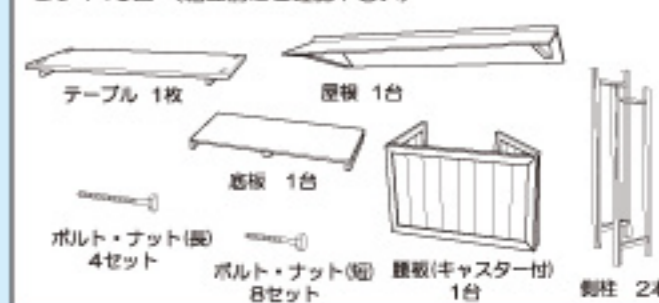

組立式展示台 ※のれんは含まれません

※のれんは含まれません
組み立て簡単
※取組商品

1 056703
プレイヤ
H206×W120×D78cm
展示台:H76×W120×D50cm
1台 ¥115,000
※出荷単位:1
※別途商品 ※各埠船立商品

使用上の注意

屋外使用禁止
この販売台は
屋内専用です
屋外での使用は
破損やケガの
危険があります

設置場所注意
屋内でも日光が当たる場所や
気温の変化が激しい場所に
設置しないで下さい。
板が反って破損やケガの
原因になる場合があります。

セット内容 (組立前のご確認下さい)

チョーク用木製A型案内板

チョーク用

チョークで書く、
温かみのあるA型黒板!
両面使用できるので
宣伝効果抜群!

2 055680
得用A型ブラックボード
H110×W45×D57cm
ボードサイズ:H90×W45cm
1コ ¥7,800
※出荷単位:1

3 057409
チョーク6本セット
ケース:H8.5×W9×D1.8cm
1本:H7×Φ1cm
1セット ¥180
※出荷単位:1 黄1青1赤1白3本入り