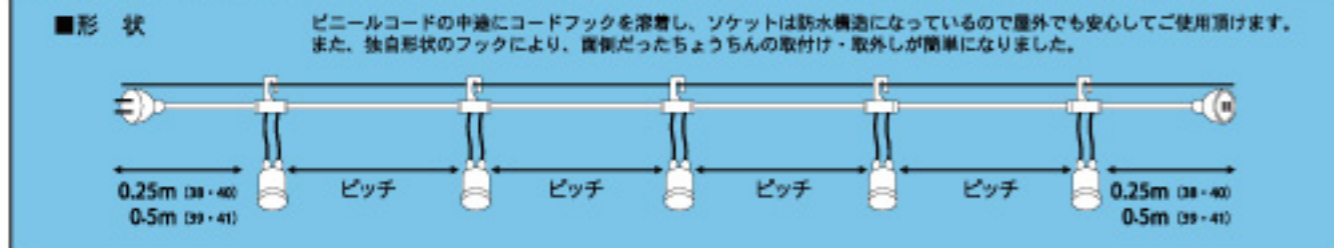

品番	品名	提灯	ピッチ	全長	税抜価格
38 058500	提灯コード防水タイプ 5灯 L2.5m	5灯	0.5m	2.5m	¥14,000
39 058501	提灯コード防水タイプ 5灯 L5m	5灯	1m	5m	¥15,000
40 058502	提灯コード防水タイプ 10灯 L5m	10灯	0.5m	5m	¥23,000
41 058503	提灯コード防水タイプ 10灯 L10m	10灯	1m	10m	¥25,800

品番	品名	提灯	ピッチ	全長	税抜価格
42 058504	LED提灯コード 5灯 L2.5m	5灯	0.5m	2.5m	¥24,000
43 058505	LED提灯コード 5灯 L5m	5灯	1m	5m	¥26,000
44 058506	LED提灯コード 10灯 L5m	10灯	0.5m	5m	¥46,000
45 058507	LED提灯コード 10灯 L10m	10灯	1m	10m	¥49,000

※合計 15 アンペア、1500 ワット以内でご利用ください。素人の工事配線は危険です。工事配線等を行う場合は必ず工事業者に依頼してください。

すべて税抜価格表示です

※くす玉は、受注生産の為納品までに御時間を頂く場合がございます。

1 056200 くす玉ゴールド(小) Φ26cm・タレ幕H80×W15cm 1コ ¥6,600
2 056203 フラワーくす玉 Φ46cm 1コ ¥25,000
3 056202 くす玉ゴールド(小) Φ26cm・タレ幕H80×W15cm 1コ ¥6,600
4 056205 フラワーくす玉(小) Φ26cm・タレ幕H80×W15cm・150g 1コ ¥5,900

1 056200 送料別商品
くす玉ゴールド Φ46cm 1コ ¥33,000
PET・PVC
出荷単位:1 8/CTN
紙ふぶき付・重さ約560g
※くす玉の送料は別商品と異なります。

2 056203 送料別商品
フラワーくす玉 Φ46cm 1コ ¥25,000
ポリエステル・PVC
出荷単位:1 8/CTN
紙ふぶき付・重さ約900g
※くす玉の送料は別商品と異なります。

5 000698 紙ふぶき 500g入 1袋 ¥3,000
元紙
出荷単位:1

くす玉用たれ幕

※名入れ承ります(別料金)