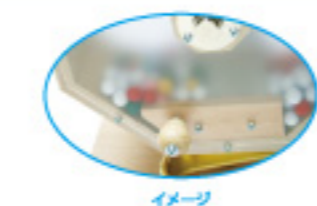

1	w	白
2	p	桃
3	y	黄
4	o	橙
5	r	赤
6	yg	黄緑
7	b	黒
8	br	茶
9	gr	緑
10	pu	紫
11	bl	水
12	a	青

13	tw	白
14	tp	桃
15	ty	黄
16	to	橙
17	tr	赤
18	tyg	黄緑
19	tb	黒
20	tbr	茶
21	tgr	緑
22	tpu	紫
23	tbl	水
24	ta	青

※白の商品番号:s000732w

※白の商品番号:s000732w

25 s000733 金
26 s000733s 銀
25 s000733 26 s000733s
抽選球(金・銀)
Φ12mm
1コ ¥70
アクリル
出荷単位:10

27 s000732et
抽選球(アソート)50個セット
Φ12mm
1セット ¥750
アクリル
出荷単位:1 緑・赤・水・黄・桃各10コ

28 s054555
クリア抽選器500球用
H32×W30×D15cm・Φ25cm・2.4kg
1台 ¥38,000
木・鉄・アルミ・アクリル
出荷単位:1 6/CTN 球は別売り