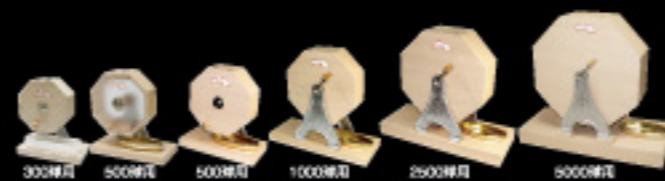

40 s055802
プラスベル(小)
L17.5cm・Φ8.3cm・330g
1コ ¥4,800
真鍮・木
出荷単位:1 30/CTN

41 s024551
ミニベル
L14cm・Φ9cm
1コ ¥1,200
木・鉄
出荷単位:1 6/BOX

すべて税抜価格表示です

ラッキー抽選器

高級感あふれる金色の玉受け皿で大好評!

1 s054553
ラッキー抽選器(特小)300球用
H29.5×W25×D15cm・Φ21cm・球付
1台 ¥18,000
木・鉄・アルミ
出荷単位:1 8/CTN 抽選球約250球付
(白約200, 緑・赤・水・黄・桃各10コ)

抽選球約250コ付
白約200コ
緑・赤・水・黄・桃各10コ入り

2 s000745
ラッキー抽選器500球用
H32×W30×D15cm・Φ25cm・2.4kg
1台 ¥30,000
木・鉄・アルミ
出荷単位:1 6/CTN 球は別売り

脚部に注目
金型磨きにより見た目も美しく
ドラム本体がはずれない様に
改良され安全性が高まりました!

3 s054556
特用 抽選器1000球用
H37×W35×D16cm・Φ30cm・2.1kg
1台 ¥32,000
木・鉄・アルミ
出荷単位:1 4/CTN 抽選球約500球付
(白約400, 緑・赤・水・黄・桃各20コ)