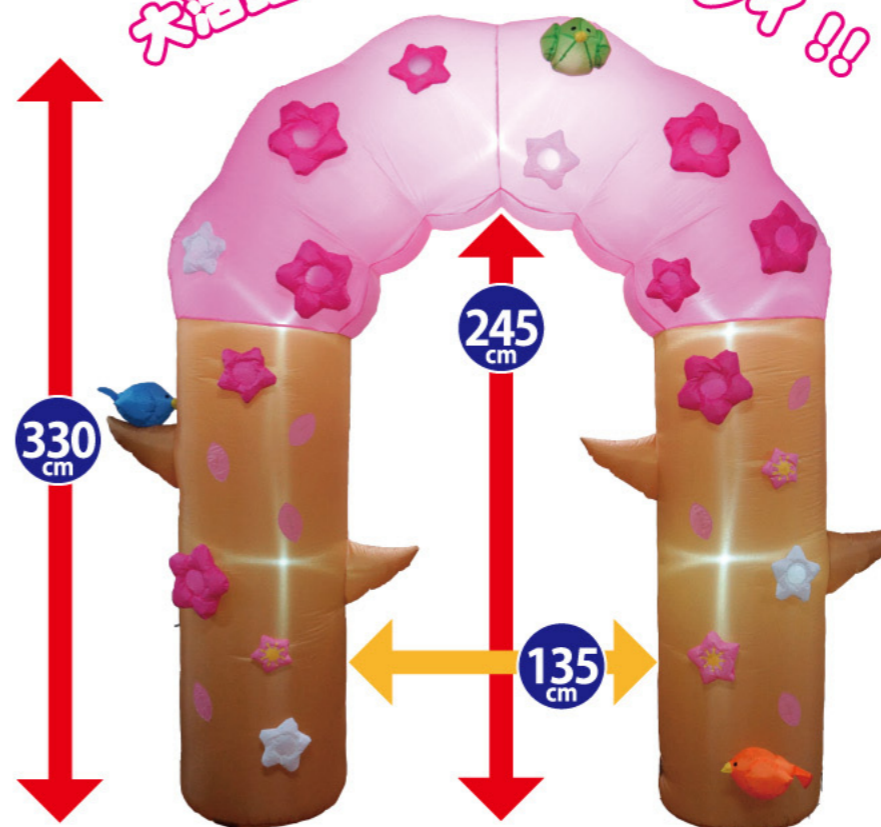

※カタログ内の価格は
すべて税抜き表示です。

癒しの空間

気持ち華やぐ春の花

★ 011512 P12掲載
スプリングポップフラワー
フリーズハンガー

012501 P12掲載
ガーベラボールイエロー

012572 P11掲載
ガーベラガーランドイエロー

059019 P18掲載
ラビットぬいぐるみ

012571 P11掲載
ガーベラガーランドピンク

012545 P06掲載
キュートラップ桜

心落ち着くグリーン装飾

017200 P42掲載
ウォールステッカー ツリー

★ 053002 P38掲載
フレームグリーンA

★ 053003 P38掲載
フレームグリーンB

013031 P37掲載
タロポット

023037 P09掲載
グリーンリーフガーランド

014110 P35掲載
ユッカツリー150cm

目次

- 01…癒しの空間
- 03…桜
- 09…スプリンググリーン
- 10…スプリングフラワー
- 13…バレンタイン
- 15…ホワイトデー・節分
ひなまつり・こどもの日
- 17…イースター
- 19…母の日
- 21…吊物装飾
- 25…タペストリー
- 27…ロール幕
ディスプレイシート
- 29…ディスプレイリボン
ステッカー
- 31…オリジナルセット
- 33…クラスターバルーン
エアプロウ・エアPOP
- 35…グリーン
- 40…ローズ
- 41…飲食店用
- 43…提灯・くす玉
- 45…のぼり
オープン幕・紅白幕
- 47…記章・テープカット用品
- 49…ガラポン・カーリング
ハッピー・旗・万国旗
- 51…エア抽選器・抽選箱
くじ・ガチャ
- 53…イベント・抽選器

春のイベントや売り場で
大活躍のエアディスプレイ!!

入学式や入園式にもおすすめ!

※注意 防水加工されていませんので、雨天時や強風時は屋内に
収納下さい。
設置の際には、固定をしっかりとお客様ご自身でして頂く
必要があります。

★ 014507
エアディスプレイ アーチ桜
H330×W325×D70cm
内径:H245×W135cm
1コ ¥50,000
ナイロン
出荷単位:1
消費電力26W
コードL150cm
取付も・ピック付
LED球5球