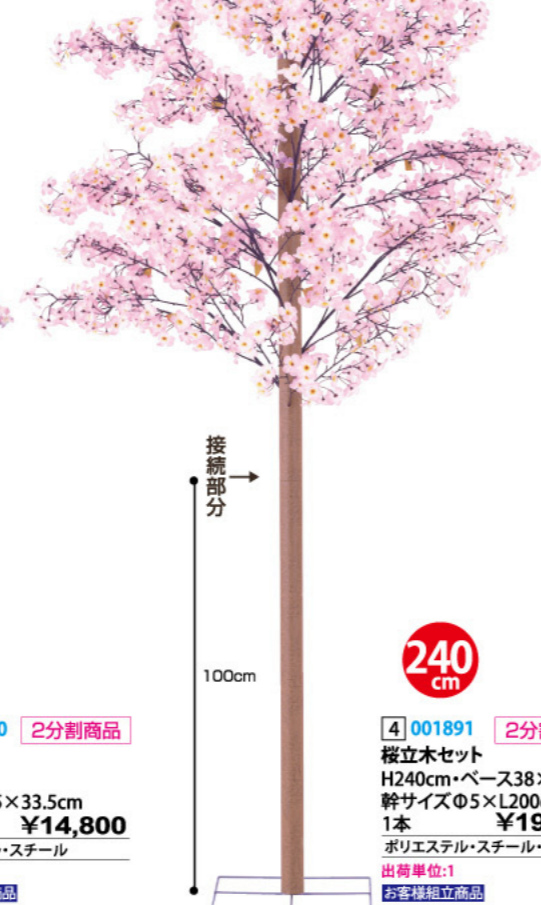

桜の明るい装飾で、気分も春色に♪

桜

1 012005
シダレ桜立木
H110×W46×D46cm
1本 **¥9,800**
ポリエステル・天然素材
出荷単位:1

2 012099
天然木桜スタンド
H180×W78cm
ベース25×25cm
1本 **¥29,500**
ポリエステル・天然素材
出荷単位:1

3 001790 **2分割商品**
桜ツリー
H200cm
ベース33.5×33.5cm
1本 **¥14,800**
ポリエステル・スチール
お客様組立商品
出荷単位:1

4 001891 **2分割商品**
桜立木セット
H240cm・ベース38×38cm
幹サイズΦ5×L200cm
1本 **¥19,800**
ポリエステル・スチール・紙
お客様組立商品
出荷単位:1

5 013716
DX桜アレンジスタンド
H148×W61×D30cm
土台13.5×13.5cm
1コ **¥24,000**
ポリエステル・スチール
発泡スチロール・紙
お客様組立商品
出荷単位:1

148cm

6 060001
桜スタンドアレンジ
H130×W50×D50cm
1本 **¥7,600**
ポリエステル・スチール
不織布・天然素材
出荷単位:1

130cm

7 010023
ニュー桜立木スタンド
H90×W55cm
土台18×18cm・幹Φ4.5cm
1本 **¥4,600**
ポリエステル・スチロール・木・紙
お客様組立商品
出荷単位:1

90cm

8 063000
ショートシルク桜ガーランド
L120cm・花Φ4.5cm
1本 **¥300**
ポリエステル
お客様組立商品
出荷単位:36