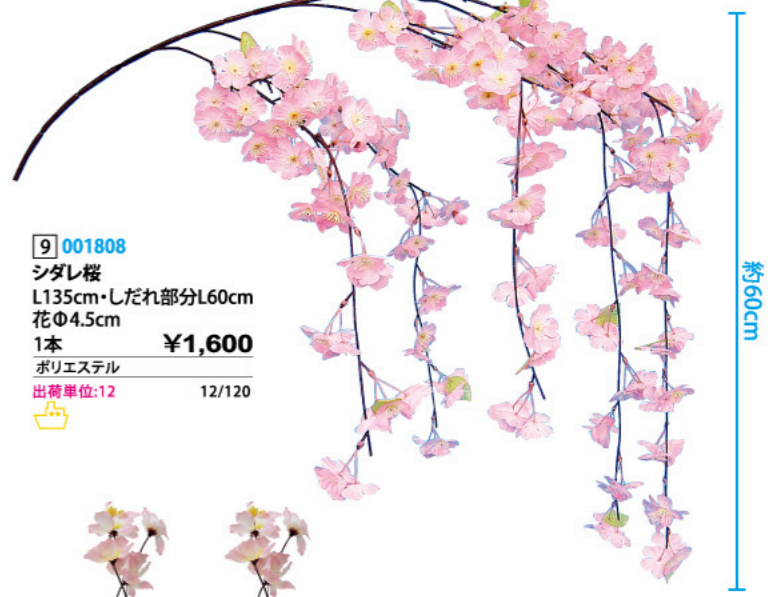

2 001722
大枝 シルク桜
L105cm・花Φ4.5cm
1本 **¥1,000**
ポリエステル
お客様組立商品
出荷単位:12

3 001806
中枝 シルク桜
L67cm・花Φ4.5cm
1本 **¥380**
ポリエステル
お客様組立商品
出荷単位:24

4 013006
小桜ブランチ
L90×W25cm
1本 **¥1,200**
ポリエステル
お客様組立商品
出荷単位:12

5 001807
中桜ブランチ 3本立
L68×W30cm
1本 **¥480**
ポリエステル
お客様組立商品
出荷単位:36

6 001805
スプレー シルク桜
L60cm・花Φ4.5cm
1本 **¥220**
ポリエステル
お客様組立商品
出荷単位:36

7 013100
ニュー桜スプレー
L54cm・花Φ4.5cm
1本 **¥200**
ポリエステル・プラスチック
お客様組立商品
出荷単位:72

枝モノの装飾にはP42の造花用ホルダーが便利です。

8 013000
ミニシダレ桜
L65cm・しだれ部分L40cm
花Φ4.5cm
1本 **¥280**
ポリエステル
お客様組立商品
出荷単位:1