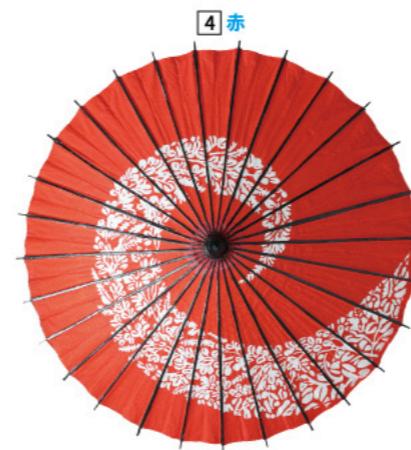

納品迄に御時間を頂きますので  
あらかじめ御了ください。

1 000552 2分割商品  
高級野点傘  
H245×Φ200cm  
柄Φ4cm  
1本 ¥80,000  
スチール・竹・紙  
出荷単位:1 4/CTN  
送料別商品  
お客様組立商品

直径 190cm

斜めに立てるのも  
オシャレ!

2 016290 2分割商品  
野点傘ストレート  
H233×Φ190cm  
1本 ¥24,000  
竹・紙  
出荷単位:1  
送料別商品  
お客様組立商品

3 056705  
スチール傘立 傾斜型  
H60×W50×D50cm・穴Φ4cm  
1コ ¥25,000  
スチール  
出荷単位:1  
送料別商品

※催事の敷物、毛氈、段かけ、  
ケースの内貼りなど様々な用途  
に使用可能です。

4 赤

5 青

4 000555 5 000556  
踊り傘 藤  
H82×Φ76cm  
1本 ¥3,800  
木・紙  
出荷単位:1 100/CTN