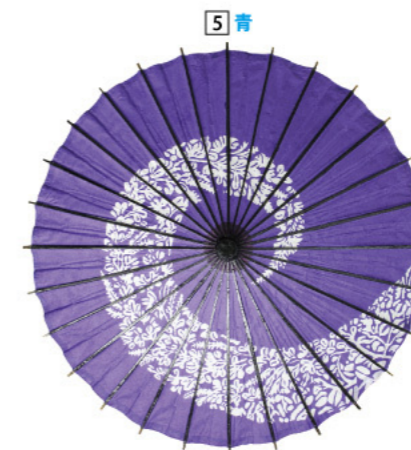

納品迄に御時間を頂きますので  
あらかじめ御了ください。

1 000552 2分割商品  
高級野点傘  
H245×Φ200cm  
柄Φ4cm  
1本 ¥80,000  
スチール・竹・紙  
出荷単位:1 4/CTN  
送料別商品  
お客様組立商品

直径 190cm

斜めに立てるのも  
オシャレ!

2 016290 2分割商品  
野点傘ストレート  
H233×Φ190cm  
1本 ¥24,000  
竹・紙  
出荷単位:1  
送料別商品  
お客様組立商品

3 056705  
スチール傘立 傾斜型  
H60×W50×D50cm・穴Φ4cm  
1コ ¥25,000  
スチール  
出荷単位:1  
送料別商品

※催事の敷物、毛氈、段かけ、  
ケースの内貼りなど様々な用途  
に使用可能です。

4 赤

5 青

4 000555 5 000556  
踊り傘 藤  
H82×Φ76cm  
1本 ¥3,800  
木・紙  
出荷単位:1 100/CTN