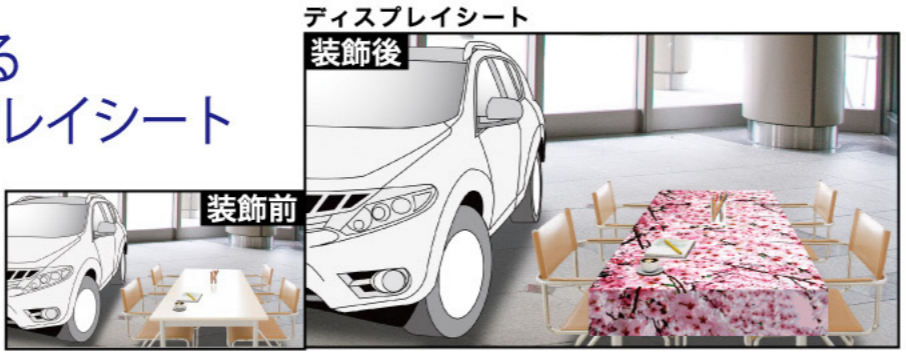

季節を彩る ロール幕・ディスプレイシート

1 015755 ロール幕 桜 / H60×L500cm 1枚 ¥3,800 / ポリエステル / 出荷単位:1	2 015756 ディスプレイシート 桜 / H87×L200cm 1枚 ¥2,800 / ポリエステル / 出荷単位:1
3 015757 ロール幕 菜の花 / H60×L500cm 1枚 ¥3,800 / ポリエステル / 出荷単位:1	4 015758 ディスプレイシート 菜の花 / H87×L200cm 1枚 ¥2,800 / ポリエステル / 出荷単位:1
5 015761 ロール幕 チューリップ畑 / H60×L500cm 1枚 ¥3,800 / ポリエステル / 出荷単位:1	6 015762 ディスプレイシート チューリップ畑 / H87×L200cm 1枚 ¥2,800 / ポリエステル / 出荷単位:1
7 015740 ロール幕 桜ピンク / H60×L500cm 1枚 ¥3,800 / ポリエステル / 出荷単位:1	8 015741 ディスプレイシート 桜ピンク / H87×L200cm 1枚 ¥2,800 / ポリエステル / 出荷単位:1
9 015742 ロール幕 桜黒 / H60×L500cm 1枚 ¥3,800 / ポリエステル / 出荷単位:1	10 015743 ディスプレイシート 桜黒 / H87×L200cm 1枚 ¥2,800 / ポリエステル / 出荷単位:1
11 015744 ロール幕 カラフルフラワー / H60×L500cm 1枚 ¥3,800 / ポリエステル / 出荷単位:1	12 015745 ディスプレイシート カラフルフラワー / H87×L200cm 1枚 ¥2,800 / ポリエステル / 出荷単位:1
★ 13 013702 ロール幕 ハートバレンタイン / H60×L500cm 1枚 ¥3,800 / ポリエステル / 出荷単位:1	★ 14 013703 ディスプレイシート ハートバレンタイン / H87×L200cm 1枚 ¥2,800 / ポリエステル / 出荷単位:1