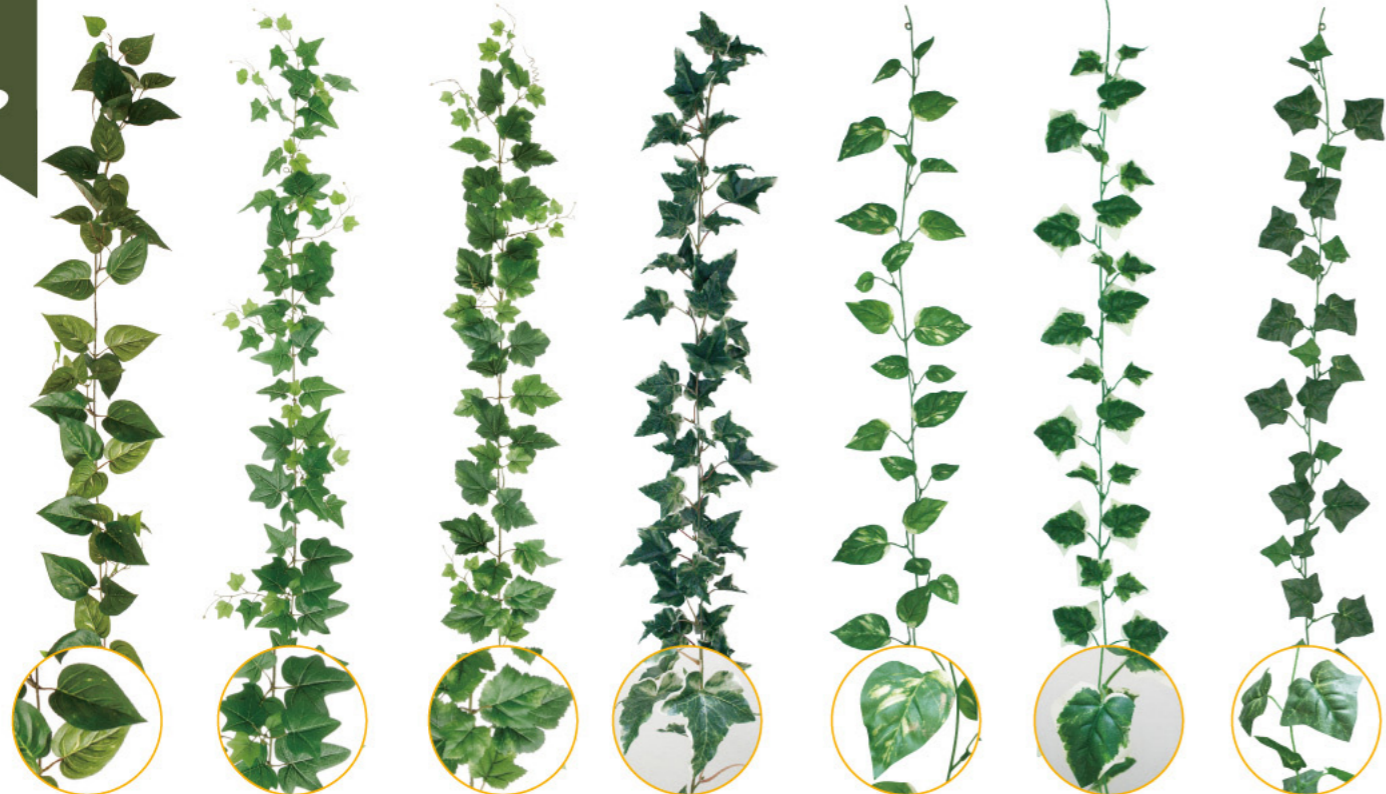

扱いやすい!

巻いたり、添わせたり...場所に合わせてアレンジが利きます。

- 1 054252 ポトスガーランド L150cm・葉5~11cm 1本 ¥1,500 ポリエステル 出荷単位:6 6/72
- 2 054250 ニューアイビーガーランド L165cm・葉3~10cm 1本 ¥1,500 ポリエステル 出荷単位:6 6/72
- 3 054251 ニューグレープガーランド L165cm・葉3~10cm 1本 ¥1,500 ポリエステル 出荷単位:6 6/72
- 4 013038 デラックスガーランド オランダアイビー L180cm・葉5~9cm 1本 ¥1,200 ポリエステル 出荷単位:6 6/72
- 5 013033 レギュラーガーランド ポトス L180cm・葉7~10cm 1本 ¥620 ポリエステル 出荷単位:24 24/192
- 6 013035 レギュラーガーランド オランダアイビー L180cm・葉7~11cm 1本 ¥620 ポリエステル 出荷単位:24 24/192
- 7 013040 レギュラーガーランド イングリッシュアイビー L180cm・葉5~9cm 1本 ¥620 ポリエステル 出荷単位:24 24/192

チェーン状で立体的!

- 8 022538 9 022539 10 022540 11 022541 ミニリーフガーランド L175cm・葉3~5cm 1本 ¥880 ポリエステル 出荷単位:12 ワイヤー入り 12/144
- 12 100031 セブングレープガーランド L180cm 1本 ¥480 PE 出荷単位:1 36/360
- 13 054253 オランダアイビーガーランド L180cm・葉3~10cm 1本 ¥1,400 ポリエステル 出荷単位:6 6/96
- 14 023076 15 023075 チェーンガーランド W8×L175cm・葉2~4cm 1本 ¥1,800 ポリエステル 出荷単位:1 12/96

質感もよく、とてもゴージャスな薔薇の装飾品

1 レッド

2 ピンク

3 レッド

4 ピンク

- 1 te050002 2 te050006 ローズデコレーションリース Φ35cm・D10cm 1コ ¥3,300 ポリエステル・スチロール 出荷単位:1 1/12 片面・ひも付
- 3 te050001 4 te050007 ローズデコレーションハート H23×W23×D10cm 1コ ¥3,600 ポリエステル・スチロール 出荷単位:1 1/12 両面・ひも付
- 5 te050003 ローズデコレーションボール レッド Φ12cm 1コ ¥1,000 ポリエステル・スチロール 出荷単位:1 6/36 ひも付

6 レッド

7 ホワイト

- 6 te050008 7 te050009 ローズガーランド L180cm・花Φ7~10cm 1本 ¥1,500 ポリエステル 出荷単位:12 12/96 ワイヤー入り

裏面にワイヤー付きで使い色々!

8 モカ

9 オレンジ

- 8 014251 9 014252 ローズヘッド(12輪入) Φ5cm 1セット ¥780 ポリエステル 出荷単位:1 240/CTN 針金付

- 10 te010009 ローズブッシュ L24cm・花径Φ10cm・花5輪 1コ ¥1,000 ベルベット 出荷単位:1 144/CTN