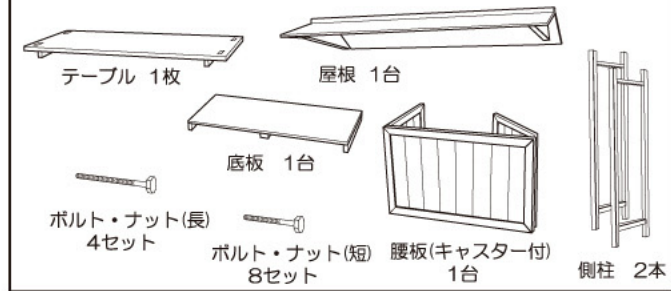

セット内容 (組立前にご確認ください)