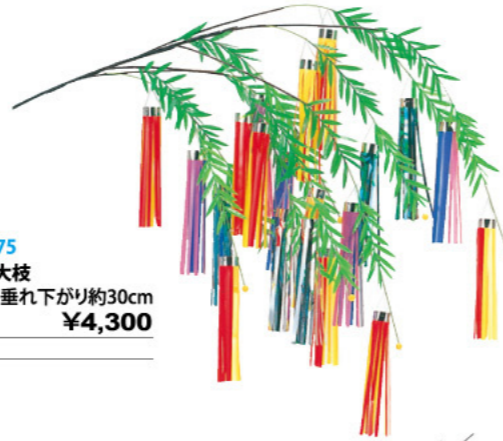

枝・スプレイ ツリーよりも手軽！ちょっとした場所に飾って七夕を盛り上げましょう。

1 002452
ポリ竹7本立
L130cm
1本 **¥2,900**
PVC
出荷単位:1 40/CTN

2 024101
笹スプレイ
L125cm・葉L11cm
1本 **¥780**
ポリエステル
出荷単位:1

3 022535
バンブー大枝
W60×L110cm
1本 **¥1,500**
ポリエステル
出荷単位:12 120/CTN

4 022500
バンブースプレイ
W40×L75cm
1本 **¥460**
ポリエステル
出荷単位:24 24/288

5 002453
枝笹
L55cm
1本 **¥140**
PVC
出荷単位:10 500/CTN

6 002004
織姫彦星七夕スプレイ
3本セット
H68×W28cm
1セット **¥2,100**
ポリエステル・不織布・PET
出荷単位:1

シダレ 揺れるシダレはボリューム満点！活気ある商店街を演出します。

7 002148
ジャンボツリー大枝
L150cm・垂れ下がりが約60cm
1本 **¥3,600**
PVC
出荷単位:1

8 002175
吹き流し大枝
L140cm・垂れ下がりが約30cm
1本 **¥4,300**
PVC
出荷単位:1

9 002194
サマーツミシダレ10本枝付
L160cm・垂れ下がりが約50cm
1本 **¥6,300**
PVC
出荷単位:1

10 002192
サマーツミシダレ
L70cm
1本 **¥420**
PVC
出荷単位:10