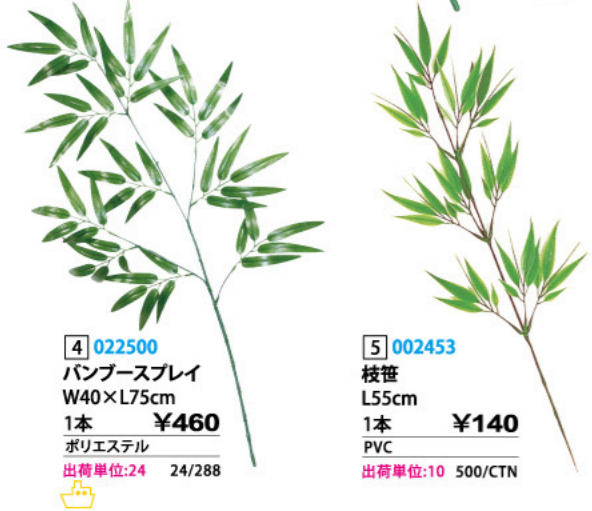

枝・スプレイ ツリーよりも手軽！ちょっとした場所に飾って七夕を盛り上げましょう。

1 002452
ポリ竹7本立
L130cm
1本 **¥2,900**
PVC
出荷単位:1 40/CTN

2 024101
笹スプレイ
L125cm・葉L11cm
1本 **¥780**
ポリエステル
出荷単位:1

3 022535
バンブー大枝
W60×L110cm
1本 **¥1,500**
ポリエステル
出荷単位:12 120/CTN

4 022500
バンブースプレイ
W40×L75cm
1本 **¥460**
ポリエステル
出荷単位:24 24/288

5 002453
枝笹
L55cm
1本 **¥140**
PVC
出荷単位:10 500/CTN

6 002004
織姫彦星七夕スプレイ
3本セット
H68×W28cm
1セット **¥2,100**
ポリエステル・不織布・PET
出荷単位:1

シダレ 揺れるシダレはボリューム満点！活気ある商店街を演出します。

7 002148
ジャンボツリー大枝
L150cm・垂れ下がりが約60cm
1本 **¥3,600**
PVC
出荷単位:1

8 002175
吹き流し大枝
L140cm・垂れ下がりが約30cm
1本 **¥4,300**
PVC
出荷単位:1

9 002194
サマーツミシダレ10本枝付
L160cm・垂れ下がりが約50cm
1本 **¥6,300**
PVC
出荷単位:1

10 002192
サマーツミシダレ
L70cm
1本 **¥420**
PVC
出荷単位:10