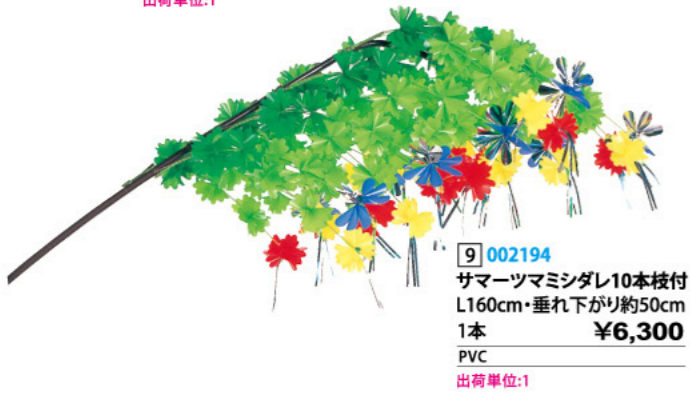

4 022500
バンブースプレイ
W40×L75cm
1本 **¥460**
ポリエステル
出荷単位:24 24/288

5 002453
枝笹
L55cm
1本 **¥140**
PVC
出荷単位:10 500/CTN

6 002004
織姫彦星七夕スプレイ
3本セット
H68×W28cm
1セット **¥2,100**
ポリエステル・不織布・PET
出荷単位:1

シダレ 揺れるシダレはボリューム満点！活気ある商店街を演出します。

7 002148
ジャンボツリー大枝
L150cm・垂れ下がりが約60cm
1本 **¥3,600**
PVC
出荷単位:1

8 002175
吹き流し大枝
L140cm・垂れ下がりが約30cm
1本 **¥4,300**
PVC
出荷単位:1

9 002194
サマーツミシダレ10本枝付
L160cm・垂れ下がりが約50cm
1本 **¥6,300**
PVC
出荷単位:1

10 002192
サマーツミシダレ
L70cm
1本 **¥420**
PVC
出荷単位:10