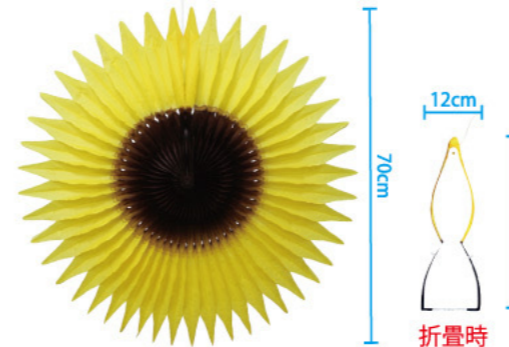

4 023017
スプレィシルキー朝顔
L75cm・花Φ9cm
1本 **¥190**
ポリエステル
出荷単位:36 3色アソート
36/432

7 002765
朝顔ミックスガーランド
L180cm・花Φ8cm
1本 **¥680**
ポリエステル
出荷単位:12 12/144

8

8 te020007 ピンク
9 te020005 紫
10 te020006 青
朝顔ガーランド
L180cm・花Φ9cm
1本 **¥680**
ポリエステル
出荷単位:12 12/144

10

風鈴 素敵な音色の風鈴が涼を運んでくれます。

11 あさがお 12 花火

11 024400 12 024401
ガラス風鈴
H40×Φ8cm (ひも含)
1コ **¥300**
ガラス・ポリエステル・アクリル
出荷単位:1 12/144

13 松の実 14 釣鐘

13 026308 14 026309
南部鉄器風鈴
H50×W5×D5cm (ひも含)
1コ **¥1,000**
鉄・紙
出荷単位:1

P25 ひまわりの吊物

P27 タペストリー ひまわり

P29 ロール幕 ひまわり

P31 ディスプレイリボン サマー ひまわり

P32 ウィンドウステッカー ひまわり

吊物 夏の定番! ひまわりの吊物で夏の空間を演出!!

1 002230
ひまわり壁掛け
H39×W68×D13cm
1コ **¥3,200**
ポリエステル・スチロール
出荷単位:1 片面
ひも付

裏側

2 020009
ひまわりリース
Φ32×D10cm
1コ **¥2,900**
ポリエステル・スチロール
出荷単位:1

12cm
70cm
35cm
折畳時

12cm
17.5cm
35cm
折畳時

3 026452
ハニカムひまわり大小2個セット
大:展開時Φ70cm・折畳時H35×W12cm
小:展開時Φ35cm・折畳時H17.5×W12cm
1セット **¥1,500**
紙
出荷単位:1 上部ひも付