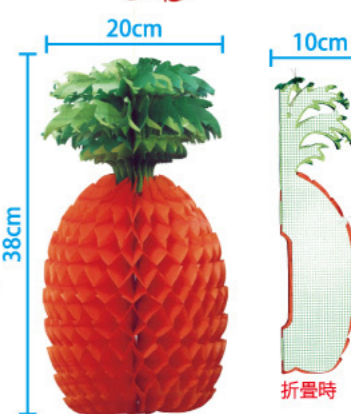

10 002217
ヒマワリ垣根アレンジ
H36×W50cm
1コ **¥3,700**
エスレン・スチロール・スチール
ポリエステル・紙
出荷単位:1 片面

11 022605
ミニレンガポットひまわり
H19×W25×D12cm・花Φ9cm
ベースH6×D4.5×W15cm
1コ **¥550**
ポリエステル・スチロール・紙
出荷単位:12 144/CTN 片面

P25 フラミンゴの吊物

P27 バックスクリーン
シートサンセット

P29 ロール幕ハイビスカス

P31 ディスプレイリボン サマー

P35 ハッピーハイビスカス

吊物 カラフルな色合いが目を惹く装飾品。天井からつるしても壁にかけても注目度抜群!

1 002235
ハイビスカス壁掛け
H45×W64×D17cm
1コ **¥3,200**
ポリエステル・スチロール
出荷単位:1 片面

裏側

2 020012
ハイビスカスリース
Φ30×D12cm
1コ **¥2,400**
ポリエステル・スチロール
出荷単位:1 ひも付

3~5
ハンギング
ハイビスカス&プルメリア
H30×W18cm
1コ **¥340**
ポリエステル
出荷単位:12 144/CTN

3 022601 ピンク

4 022602 レッド

5 022603 ブルー

6 026439
ハニカムパイナップル
展開時:H38×Φ20cm
折畳時:H38×W10cm
1コ **¥1,180**
紙
出荷単位:1 上部ひも付

ガーランド 什器まわりに飾ったり、ボールに巻き付けて雰囲気をガラッと変えましょう。