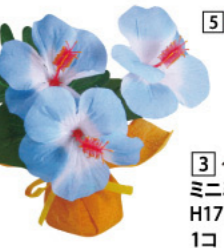

スタンド・立木 ステキなスタンドと大きな立木でリゾート空間を演出。

1 022102
ハイビスカスウッドスタンド
H50×W24×D24cm
1コ ¥3,000
ポリエステル・天然素材
出荷単位:1

2 022009
ニューヤシスタンド
H78×W56×D56cm
ベース13×13cm
1コ ¥4,600
紙・スチロール・天然素材・PE
出荷単位:1

3 022532 2分割商品
ヤシ立木
H200×W100cm
ベース33×33cm・実15cm
1本 ¥15,000
ポリエステル・紙
出荷単位:1 10/CTN
お客様組立商品

置物 明るい色合いのハイビスカスやヤシの木で気分は常夏!

1 002026
ハイビスカス&プルメリア落輪セット
花Φ4cm
1セット ¥840
ポリエステル
出荷単位:1

2 022600
ミニミニポットプルメリア
H17×W13×D13cm
1コ ¥180
ポリエステル・スチロール・不織布
出荷単位:24 24/288

3 022588 レッド

5 022590 ブルー

3~5
ミニミニポットハイビスカス
H17×W13×D13cm
1コ ¥300
ポリエステル・スチロール・不織布
出荷単位:12 12/288

4 022589 ピンク

スプレー ちょっとした場所に飾るだけ! 併せて使えば華やかさUP☆

※4本使用イメージ

4 022585 レッド

5 022586 ピンク

6 022587 ブルー

4~6
スプレー
ハイビスカス&プルメリア
W24×L60cm
1本 ¥280
ポリエステル
出荷単位:24 24/288

7 022562
スプレー
ハイビスカスミックス
L60cm・花Φ7~8cm
1本 ¥220
ポリエステル
出荷単位:24 288/CTN