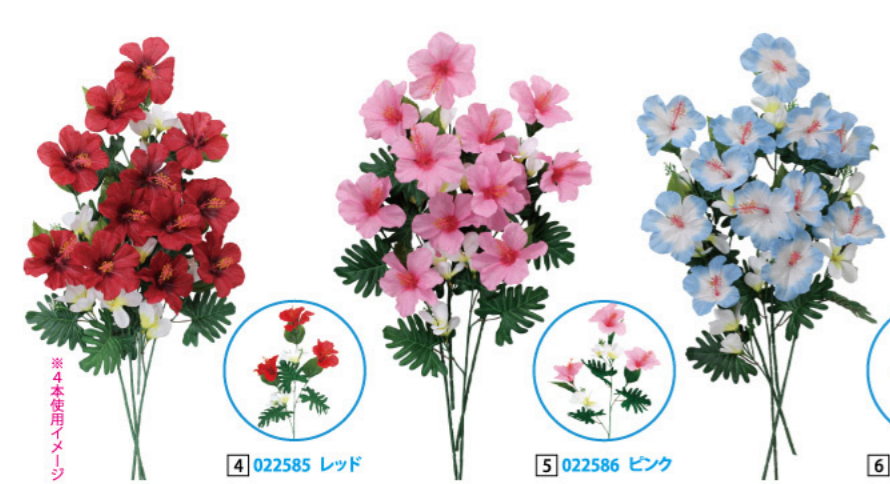

置物 明るい色合いのハイビスカスやヤシの木で気分は常夏!

1 002026
ハイビスカス&プルメリア落輪セット
花Φ4cm
1セット ¥840
ポリエステル
出荷単位:1

2 022600
ミニミニポットプルメリア
H17×W13×D13cm
1コ ¥180
ポリエステル・スチロール・不織布
出荷単位:24 24/288

3 022588 レッド

5 022590 ブルー

3~5
ミニミニポットハイビスカス
H17×W13×D13cm
1コ ¥300
ポリエステル・スチロール・不織布
出荷単位:12 12/288

4 022589 ピンク

スプレー ちょっとした場所に飾るだけ! 併せて使えば華やかさUP☆

※4本使用イメージ

4 022585 レッド

5 022586 ピンク

6 022587 ブルー

4~6
スプレー
ハイビスカス&プルメリア
W24×L60cm
1本 ¥280
ポリエステル
出荷単位:24 24/288

7 022562
スプレー
ハイビスカスミックス
L60cm・花Φ7~8cm
1本 ¥220
ポリエステル
出荷単位:24 288/CTN