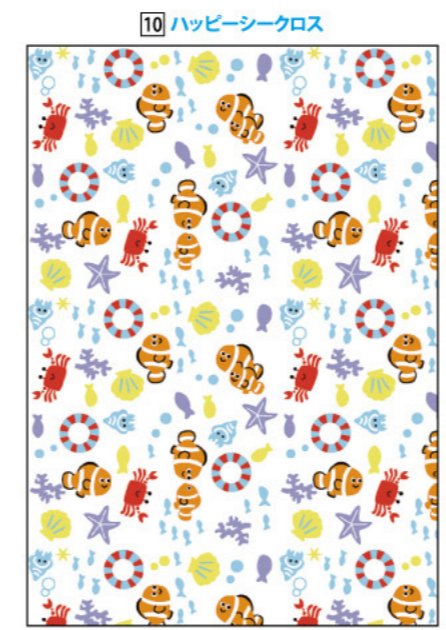

吊物 海と海の生き物たちをモチーフにしたマリン感あふれる吊物装飾

1 002138
ミニカモメ5コ入
W22×L12cm
1セット **¥1,500**
PVC
出荷単位:1 テグス付
両面

2 002109
プリントカモメ
W58×L25cm
1コ **¥780**
PVC
出荷単位:3 テグス付
両面

3 002151
トロピカルフィッシュ5色セット
H19×W16cm
1セット **¥1,320**
PVC
出荷単位:1 テグス付
両面

4 024200
ブルーイルカ飛びあがり
H30×W50×D23cm
1コ **¥3,600**
PVC
出荷単位:1 10/CTN
テグス付

5 te024203
イカリブルー
H90×W58×D8cm
1コ **¥11,000**
PVC
出荷単位:1 10/CTN
テグス付

置物 爽やかな夏の海を想像させる装飾品はいかがですか?

6 te050027 **7 te050028**
クラッシュアイス500g
袋サイズ:H23.5×W11.5cm
1袋 **¥1,600**
PS
出荷単位:1 約170粒入り 36/CTN

自然素材の為
多少の傷・割れがあります。
8 002746
インテリアシェル500g
H4×Φ20cm
1袋 **¥1,100**
天然貝
出荷単位:1 48/CTN

9 020622
ニューデッキチェアー3色セット
H11×W9×D16cm・浮き輪Φ5cm
1セット **¥3,800**
スチロール
出荷単位:1 3色アソート

10 024508 **11 024509**
クロス
H90×W200cm
1枚 **¥2,500**
コットン
出荷単位:1