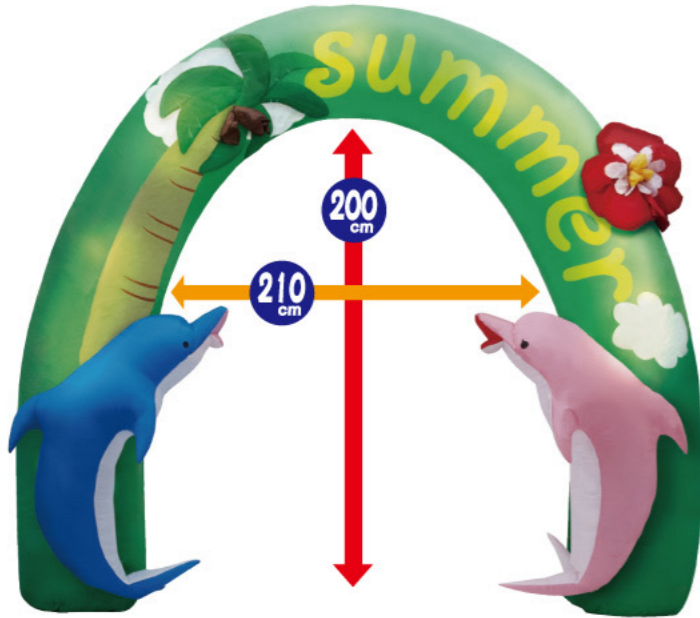

エアディスプレイ 夏のイベントや売り場でエアディスプレイが大活躍!

エアブロー
コンセントを挿すだけで自動で送風し膨らみます。

1 024502 ペッパー球5球
エアディスプレイアーチサマー
H280×W320×D70cm
1コ **¥33,500**
ナイロン
出荷単位:1 4/CTN
消費電力20W
コード1.5m

2 024512 LED球8球
エアディスプレイアーチシロクマ&ドルフィン
H295×W370×D115cm
1コ **¥48,000**
ナイロン
出荷単位:1 4/CTN
消費電力26W
コード1.5m

3 024511 LED球8球
エアディスプレイバームシロクマ
H180×W115×D115cm
1コ **¥32,000**
ナイロン
出荷単位:1 4/CTN
消費電力20.4W
コード1.5m

コンセントを入れると3連のドルフィンが光ります。
ブルーとホワイトのLEDがホログラムに乱反射してまばゆい光を放ちます。
コントローラーで8パターンの光の種類をお選びいただけます。

4 024507 LED球50球
LEDホログラム3連ドルフィン
L160cm・ドルフィンH46×W36×D6cm
1コ **¥25,000**
LED・PVC・鉄
出荷単位:1 4/CTN
消費電力2.4W
コード1.5m
※電源部分・コントローラー部分は防滴ではありません。