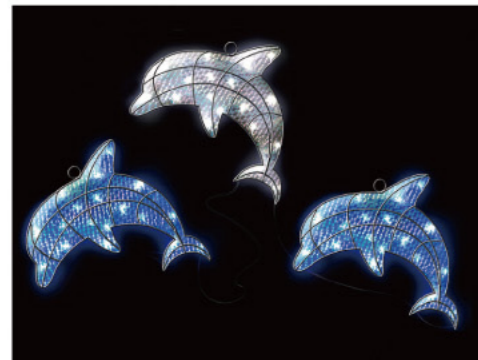

エアディスプレイ 夏のイベントや売り場でエアディスプレイが大活躍!

エアブロー
コンセントを挿すだけで自動で送風し膨らみます。

1 024502 ペッパー球5球
エアディスプレイアーチサマー
H280×W320×D70cm
1コ **¥33,500**
ナイロン
出荷単位:1 4/CTN
消費電力20W
コード1.5m

2 024512 LED球8球
エアディスプレイアーチシロクマ&ドルフィン
H295×W370×D115cm
1コ **¥48,000**
ナイロン
出荷単位:1 4/CTN
消費電力26W
コード1.5m

3 024511 LED球8球
エアディスプレイバームシロクマ
H180×W115×D115cm
1コ **¥32,000**
ナイロン
出荷単位:1 4/CTN
消費電力20.4W
コード1.5m

コンセントを入れると3連のドルフィンが光ります。
ブルーとホワイトのLEDがホログラムに乱反射してまばゆい光を放ちます。
コントローラーで8パターンの光の種類をお選びいただけます。

4 024507 LED球50球
LEDホログラム3連ドルフィン
L160cm・ドルフィンH46×W36×D6cm
1コ **¥25,000**
LED・PVC・鉄
出荷単位:1 4/CTN
消費電力2.4W
コード1.5m
※電源部分・コントローラー部分は防滴ではありません。

吊物 海と海の生き物たちをモチーフにしたマリン感あふれる吊物装飾

1 002138
ミニカモメ5コ入
W22×L12cm
1セット **¥1,500**
PVC
出荷単位:1 テグス付
両面

2 002109
プリントカモメ
W58×L25cm
1コ **¥780**
PVC
出荷単位:3 テグス付
両面

3 002151
トロピカルフィッシュ5色セット
H19×W16cm
1セット **¥1,320**
PVC
出荷単位:1 テグス付
両面