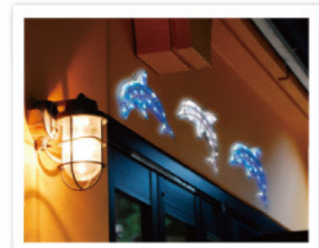

コンセントを入れると3連のドルフィンが光ります。
ブルーとホワイトのLEDがホログラムに乱反射してまばゆい光を放ちます。
コントローラーで8パターンの光の種類をお選びいただけます。

4 024507 LED球50球
LEDホログラム3連ドルフィン
L160cm・ドルフィンH46×W36×D6cm
1コ **¥25,000**
LED・PVC・鉄
出荷単位:1 4/CTN
消費電力2.4W
コード1.5m
※電源部分・コントローラー部分は防滴ではありません。