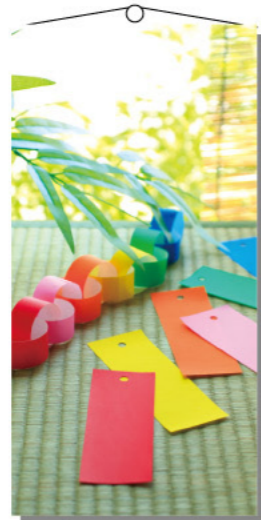

オリジナルデザイン承ります。=お気軽にお問い合わせ下さい=

**1** ~ **10**  
 防炎加工  
 タペストリー(防炎)  
 H180×W90cm  
 1枚 **¥3,800**  
 ポリエステル  
 出荷単位:1 上下パイプ・上部ひも付

**11** ~ **15**  
 タペストリー  
 H180×W90cm  
 1枚 **¥3,000**  
 ポリエステル  
 出荷単位:1 上下パイプ・上部ひも付

**1** b025758 七夕祭夜

**2** b025757 七夕祭昼

**3** b025774 短冊

**4** b025773 笹飾り

**5** b025776 風鈴

**6** b023716 夏の大三角

**7** b023717 天の川

**8** b025775 ほたる