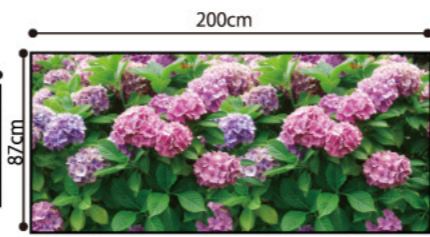

# 季節を彩る ロール幕・ディスプレイシート

1 025769 ロール幕 あじさい / H60×L500cm  
1枚 ¥4,800 / ポリエステル / 出荷単位:1

2 025772 ディスプレイシート あじさい / H87×L200cm  
1枚 ¥2,800 / ポリエステル / 出荷単位:1

3 025740 ロール幕 朝顔涼 / H60×L500cm  
1枚 ¥4,800 / ポリエステル / 出荷単位:1