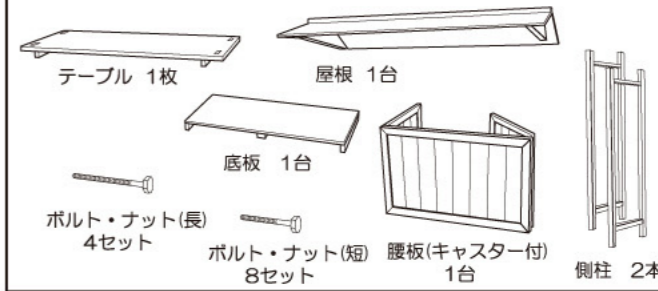

| |
|---|
| 19 te050014 フェイクベジタブルセット トマト:H6.5×W9.5×D9.5cm ニンジン:L30cm・大根:L37cm ナス:L20cm・きゅうり:L21cm 1セット ¥2,800 スチロール・PVC 出荷単位:1 |
|---|

組立式展示台

※のれんは含まれません

★組み立て簡単★
お客様組立商品

| | |
|--|---------|
| 1 056703 プレイ君 H206×W120×D78cm 展示台:H76×W120×D60cm 1台 ¥115,000 木 出荷単位:1 別発送商品 | お客様組立商品 |
|--|---------|

使用上の注意

屋外使用禁止

設置場所注意

セット内容 (組立前にご確認ください)

チョーク用木製A型案内板

チョーク用

チョークで書く、
温かみのあるA型黒板!
両面使用できるので
宣伝効果抜群!

| |
|---|
| 2 055680 得用A型ブラックボード H110×W45×D57cm ボードサイズ:H90×W45cm 1コ ¥7,800 木 出荷単位:1 |
|---|

| | |
|---|-------------|
| 3 057409 チョーク6本セット ケース:H8.5×W9×D1.8cm 1本:H7×Φ1cm 1セット ¥180 炭酸カルシウム 出荷単位:1 | 黄1青1赤1白3本入り |
|---|-------------|

貼るだけ 壁に貼るだけで、お客様の注目度アップ!

壁などを傷める心配のない弱粘性ステッカー。
手軽にアイキャッチ効果を演出します。