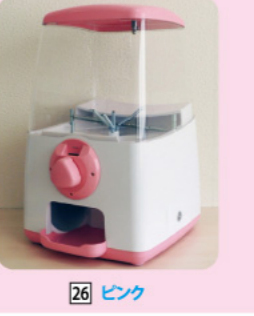

28 050006 別発送商品
ガチャ用48mm空カプセル
(アソート100コ入)
Φ48mm
1セット **¥3,800**
PS・PP
出荷単位:1 4色アソート(赤・青・黄・緑)