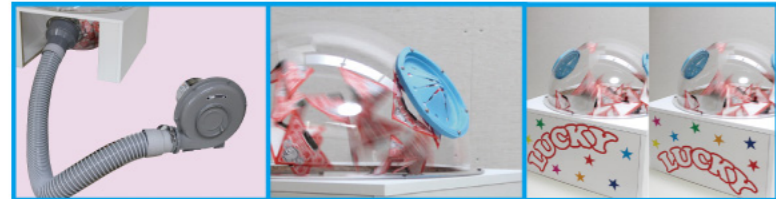

1 s054557
ラッキーエアードrawn選器
ボディ:H25×W50×D50cm
ドーム:Φ45cm
1台 **¥148,000**
ボディ:木・アクリル
出荷単位:1 ※2梱包商品
送料別商品

後方のブローより強力な風を送り込みドーム内部のくじを巻き上げます。ドーム側の取り出し口より手を伸ばしてくじを取ります。弁の役割も担っているのでくじが飛び出しません。本体ステッカーが同梱。お客様の好みに合わせた自由な配置が可能です。(貼り直しが出来る特殊仕様シートです。)