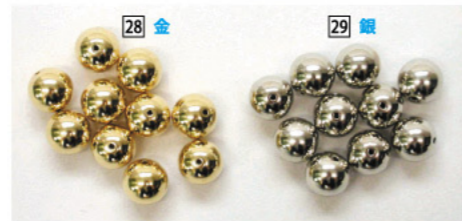

☆ボール・スタンドは47ページに掲載しています。

1 000802
抽選場のぼり
H180×W45cm
1枚 **¥3,300**
金巾
出荷単位:1

2 s054555
クリア抽選器500球用
H32×W30×D15cm・Φ25cm・2.4kg
1台 **¥38,000**
木・鉄・アルミ・アクリル
出荷単位:1

3 s000747
抽選球整理器
H3.5×W23.4×D25.4cm
1コ **¥4,800**
木
出荷単位:1 球は別売り

イメージ

とっても便利!

会場での抽選球の整理や
残球数計算に便利です。
また、球の紛失を防ぎます。

28 s000733 29 s000735
抽選球(金・銀)
Φ12mm **¥70**
1コ
アクリル
出荷単位:10

30 s000732at
抽選球(アソート) 50個セット
Φ12mm **¥750**
1セット
アクリル
出荷単位:1 緑・赤・水・黄・桃各10コ

4	w	白
5	p	桃
6	y	黄
7	o	橙
8	r	赤
9	yg	黄緑
10	b	黒
11	br	茶
12	gr	緑
13	pu	紫
14	bl	水
15	a	青