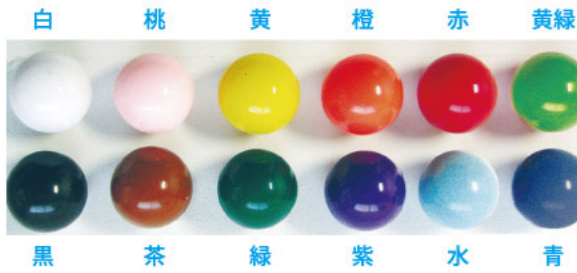

☆ボール・スタンドは47ページに掲載しています。

1 000802
抽選場のぼり
H180×W45cm
1枚 **¥3,300**
金巾
出荷単位:1

2 s054555
クリア抽選器500球用
H32×W30×D15cm・Φ25cm・2.4kg
1台 **¥38,000**
木・鉄・アルミ・アクリル
出荷単位:1

3 s000747
抽選球整理器
H3.5×W23.4×D25.4cm
1コ **¥4,800**
木
出荷単位:1 球は別売り

イメージ

とっても便利!

会場での抽選球の整理や
残球数計算に便利です。
また、球の紛失を防ぎます。

28 s000733 29 s000735
抽選球(金・銀)
Φ12mm **¥70**
1コ
アクリル
出荷単位:10

30 s000732at
抽選球(アソート) 50個セット
Φ12mm **¥750**
1セット
アクリル
出荷単位:1 緑・赤・水・黄・桃各10コ

4	w	白
5	p	桃
6	y	黄
7	o	橙
8	r	赤
9	yg	黄緑
10	b	黒
11	br	茶
12	gr	緑
13	pu	紫
14	bl	水
15	a	青