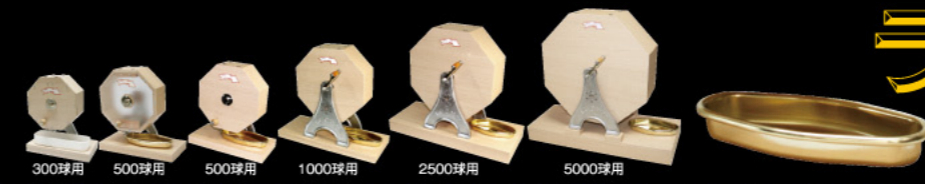

37 s000730
手振鈴4.5寸
L24cm・Φ8.8cm・760g
1コ **¥14,300**
真鍮・木
出荷単位:1 24/CTN

37 s024552
手振鈴3寸
L20cm・Φ8.8cm・350g
1コ **¥7,700**
真鍮・木
出荷単位:1 36/CTN

39 s055800
ブラスベル(大)
L26cm・Φ12.6cm・760g
1コ **¥9,800**
真鍮・木
出荷単位:1 12/CTN

40 s055802
ブラスベル(小)
L17.5cm・Φ8.3cm・330g
1コ **¥4,800**
真鍮・木
出荷単位:1 30/CTN

41 s024551
ミニベル
L14cm・Φ9cm
1コ **¥1,200**
木・鉄
出荷単位:1 6/BOX

ラッキー抽選器

高級感あふれる金色の玉受け皿で大好評!

1 s054553
ラッキー抽選器(特小)300球用
H29.5×W25×D15cm・Φ21cm
1台 **¥18,000**
木・鉄・アルミ
出荷単位:1 8/CTN 抽選球約250球付
(白約200、緑・赤・水・黄・桃各10コ)