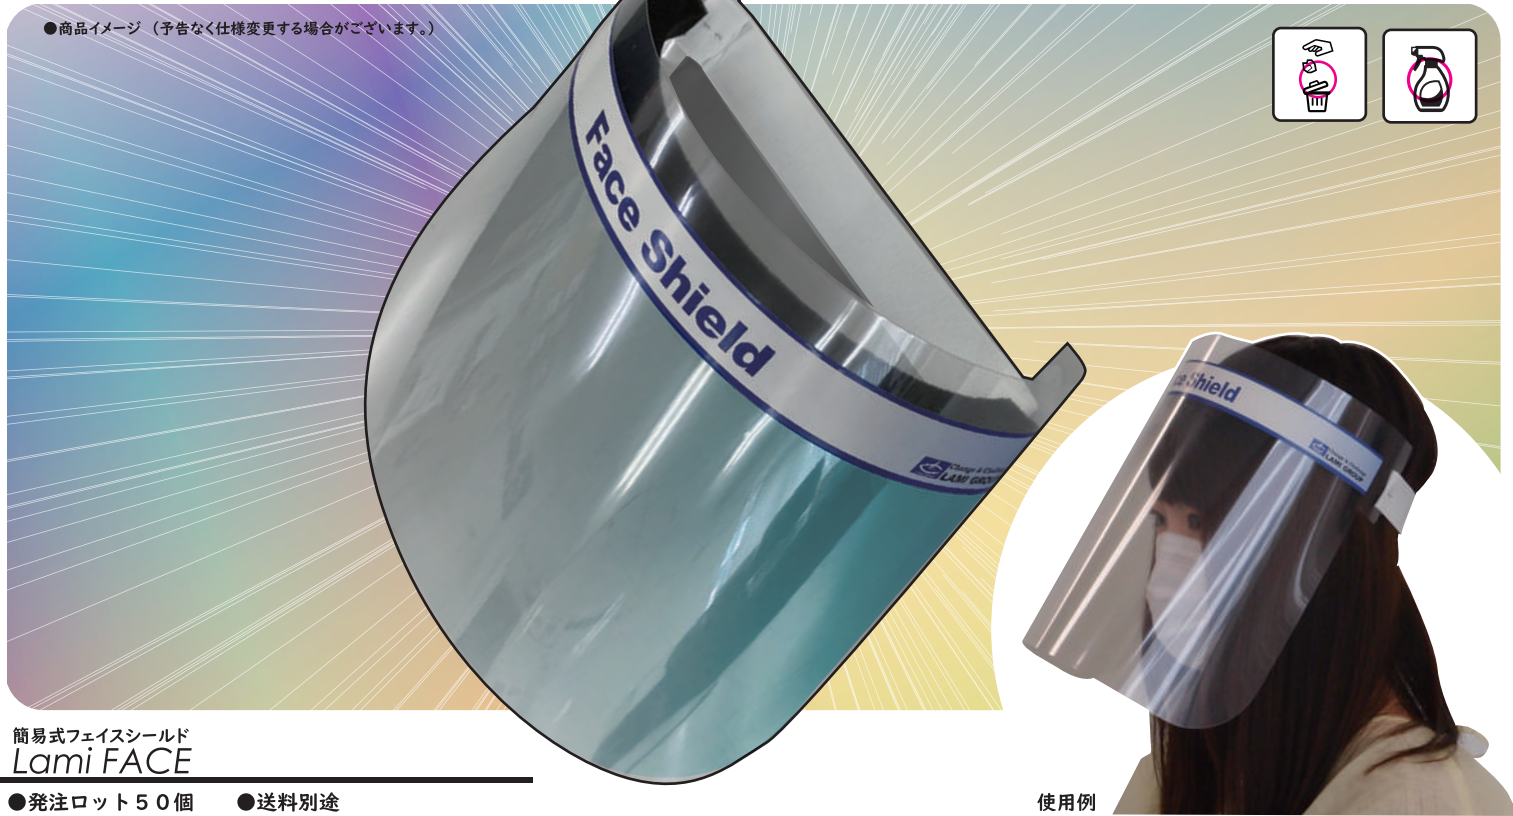

国産フェイスシールドのご案内

簡易式フェイスシールド Lami FACE

『ウイルス感染予防策として機能的・安価なフェイスシールドを開発しました。』

POINT 1

マスクの上から より一層強い感染防止が可能!

POINT 2

安価 なので 使い捨てが可能!

- ・ウイルス付着の可能性が高い場合は使い捨て可能です。
- ・水洗い・アルコール消毒も可能

この様な方々に
オススメです

老人ホーム

病院・診療所

スーパーのレジ

ご注意

- 商品到着時の状態ではゴムバンドは片側のみ取付されています。頭のサイズに合わせてホッチキス留めをお願い致します。
- ウイルス感染を完全に防止出来る訳では御座いません。あくまでも予防策としてご使用下さい。
- 透明シールド部分にラミネートフィルムを使用しています。PETのみ素材よりもやや透過性は劣ります。

簡易式フェイスシールド
Lami FACE