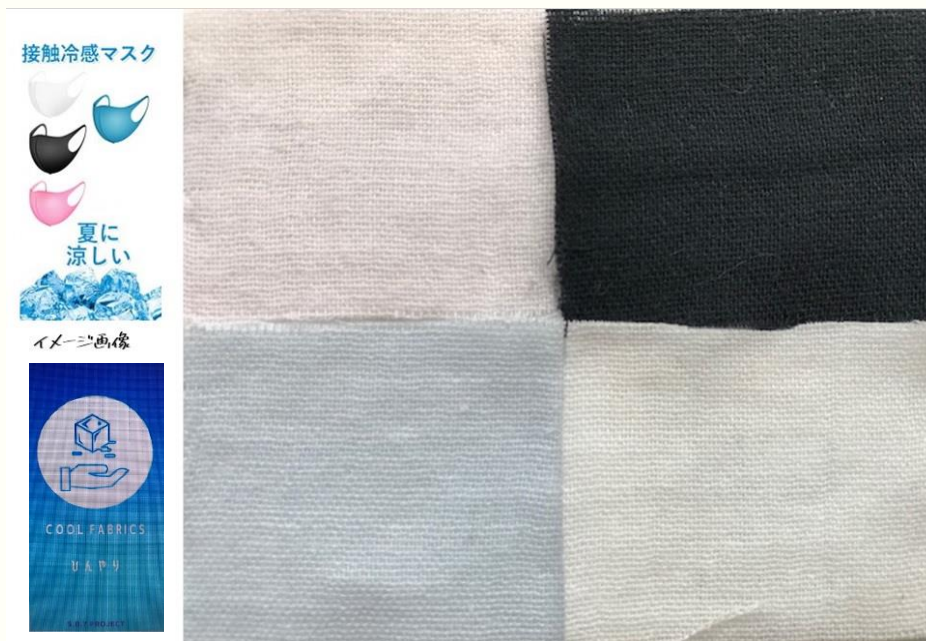

## 【接触冷感COOL Wガーゼのお知らせ】

これから暑い夏に向かいますが、マスクは手放しそうにありません。  
そこで接触冷感ガーゼを取り扱うこととなりました。  
マスク以外にもガーゼケットやパジャマ等他の用途にもお使いいただけます。  
カラーも従来のオフだけでなくブラック、サックス、ピンクの4色を展開予定です。  
本案にてご興味ございましたら、お早めにお申し出下さいませ。

品番：A4040CL

素材：綿100%

規格：140/142cm巾×50m乱

入荷：6月10日頃予定

皮膚上の冷感センサーに作用！  
着用者に優れた涼感！

付随して上記下げ札も用意しています。  
着用前と着用後の冷感加工サーモグラフィテストの試験結果のデータもご用意しております。  
商品についてのお問い合わせは、お気軽にお尋ね下さい。

有限会社下野装飾

TEL06(6793)8001

mail: info@soushoku.co.jp